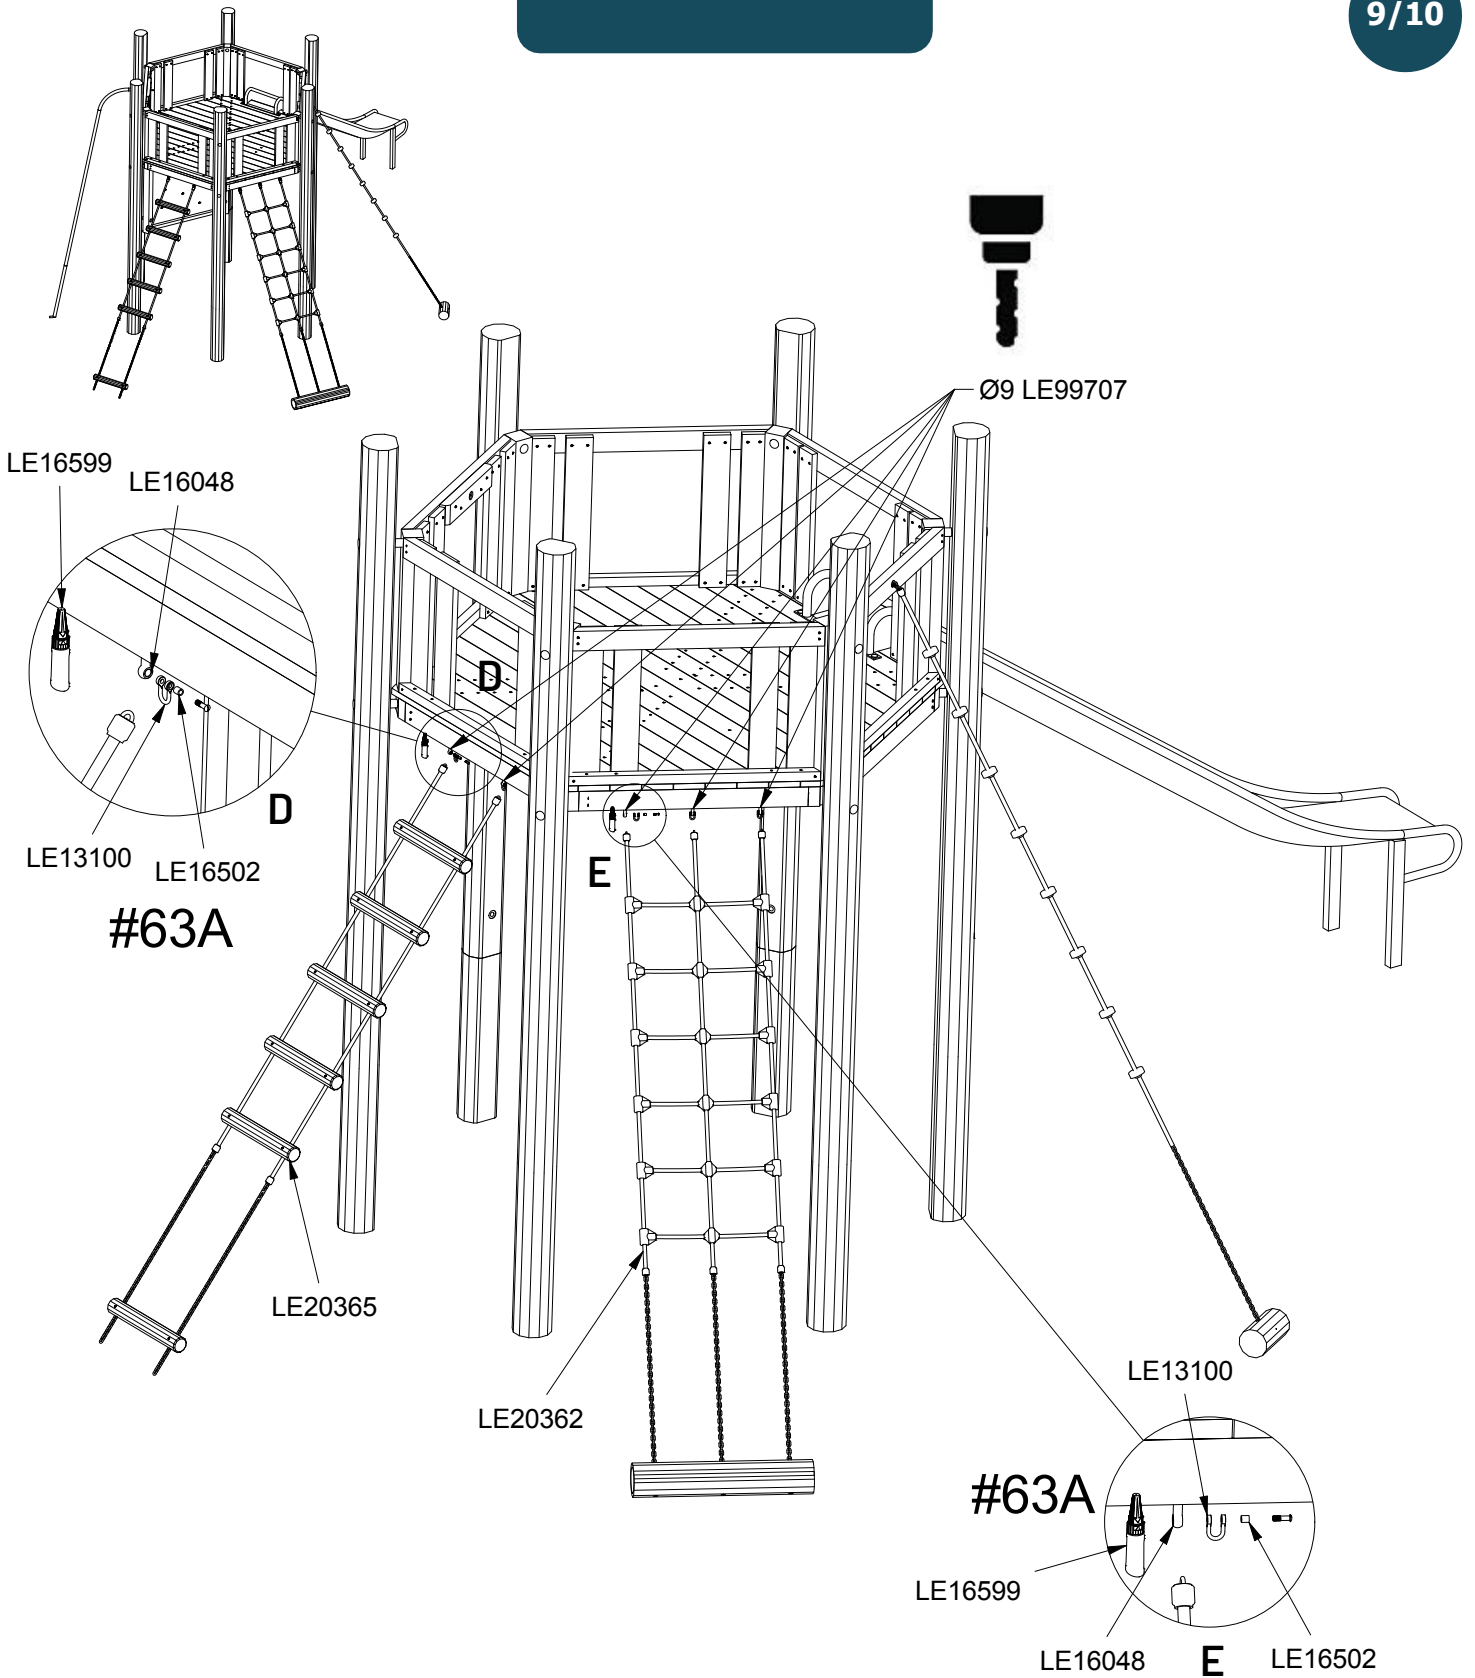

Parts List

QTY	PART NO	DESCRIP.
1	TV20013	Taifun rope, assembled
1	D11772	2400x2122
1	D11737	2400x2122
1	D11745	1122x175mm 490mm Gap
1	D11615	1122x748mm, 620mm Gap
3	D11608	750x1188mm, 490mm Gap
1	D11607	750x1122mm, 490mm Gap
2	RS00454	Ø160-180x3800mm
4	RS00407	Ø160-180x3800mm
1	LE22008	GH:1750-2000
1	LE20370	Sliding pole
1	LE20365	Taifun
1	LE20362	Taifun
1	D11744	1122x1670x21mm

Parts List		
QTY	PART NO	DESCRIP.
1	D11737	2400x2122
4	LE16186	Ø6x100 Ch
1	D11772	2400x2122
2	LE15252	M16x200 mm
2	LE16060	M16 cap nut
4	LE16152	M16 - Ø30 mm
4	LE16534	M16 nut cap

Parts List

QTY	PART NO	DESCRIP.
1	D11607	750x1122mm, 490mm Gap
3	D11608	750x1188mm, 490mm Gap
1	D11615	1122x748mm, 620mm Gap
1	D11745	1122x175mm 490mm Gap
60	LE16192	5x80mm
1	V10414	HSS Ø5 L:132

Parts List		
QTY	PART NO	DESCRIP.
1	LE13100	Shackle
12	LE15108	Ø38x40mm
12	LE15254	M16x250mm
12	LE16100	M16 nut
24	LE16152	M16 - Ø30 mm
2	LE15901	3x16, PH
1	LE15910	Name tag
2	LE16022	M12x40 mm
1	LE16028	M10x70 Eyebolt
1	LE16054	M10 cap nut
2	LE16056	M12 cap nut
2	LE16153	M10 - Ø29mm
2	LE16168	M12 - Ø24 mm
1	LE16502	Spacer 6mm
24	LE16556	Ø42/38mm
1	LE16599	Sealtite 970 1,5 ml (Glue)
1	LE22008	GH:1750-2000
1	LE99711	Ø11mm, l=190/120 mm
4	RS00407	Ø160-180x3800mm
2	RS00454	Ø160-180x3800mm
1	TV20013	Taifun rope, assembled

Parts List		
QTY	PART NO	DESCRIP.
5	LE13100	Shackle
5	LE16048	Eyebolt 10x120mm
5	LE16502	Spacer 6mm
1	LE16599	Sealtite 970 1,5 ml (Glue)
1	LE20362	Taifun
1	LE20365	Taifun
1	LE99707	Ø9x100

parts List		
QTY	PART NO	DESCRIP.
4	LE15108	Ø38x40mm
4	LE15254	M16x250mm
1	LE16056	M12 cap nut
4	LE16100	M16 nut
8	LE16152	M16 - Ø30 mm
1	LE16167	M12 - Ø32 mm
8	LE16556	Ø42/38mm
1	LE20370	Sliding pole
1	D11744	1122x1670