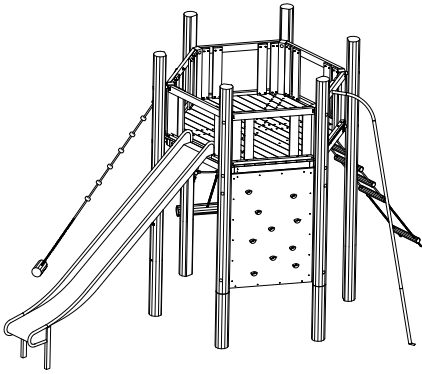

Parts List

QTY	PART NO	DESCRIP.
1	D11607	750x1122mm, 490mm Gap
3	D11608	750x1188mm, 490mm Gap
1	D11615	1122x748mm, 620mm Gap
1	D11745	1122x175mm 490mm Gap
60	LE16192	5x80mm
1	V10414	HSS Ø5 L:132