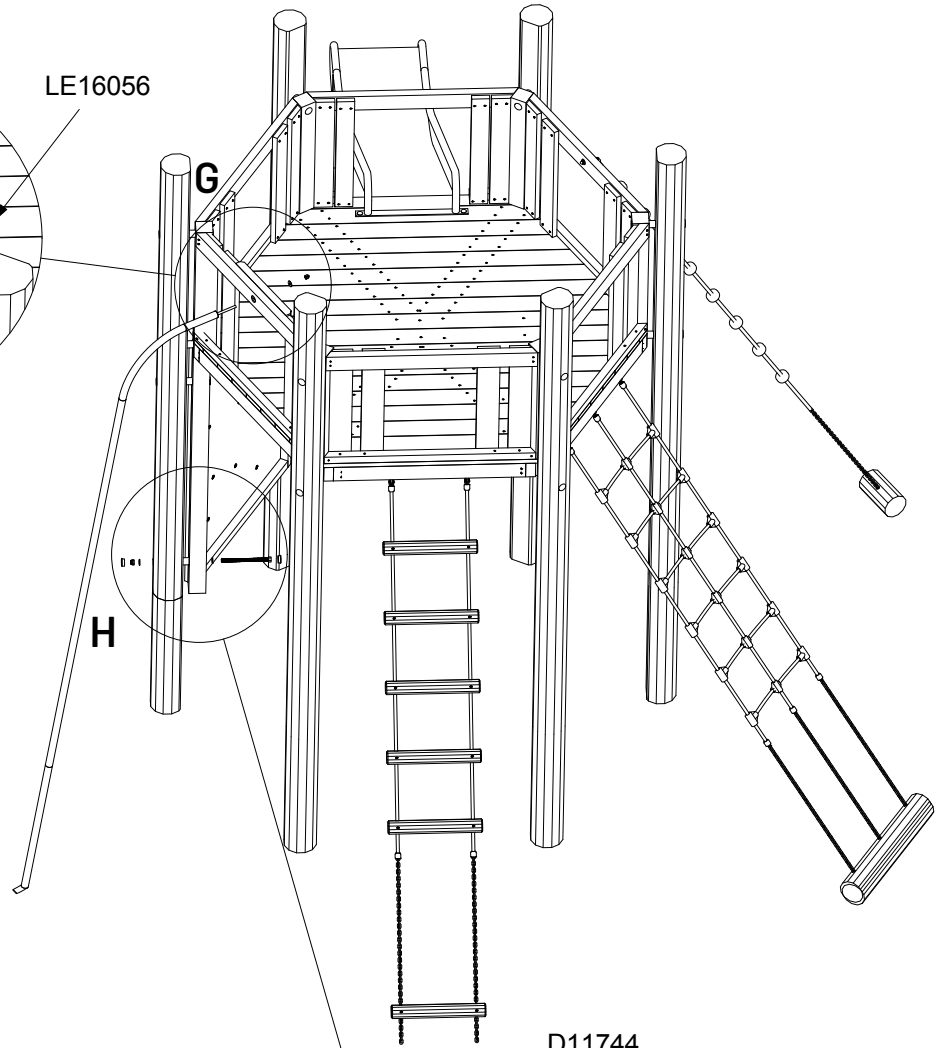

Parts List

QTY	PART NO	DESCRIP.
1	TV20013	Taifun rope, assembled
1	D11772	2400x2122
1	D11737	2400x2122
1	D11745	1122x175mm 490mm Gap
1	D11615	1122x748mm, 620mm Gap
3	D11608	750x1188mm, 490mm Gap
1	D11607	750x1122mm, 490mm Gap
2	RS00454	Ø160-180x3800mm
4	RS00407	Ø160-180x3800mm
1	LE22008	GH:1750-2000
1	LE20370	Sliding pole
1	LE20365	Taifun
1	LE20362	Taifun
1	D11744	1122x1670x21mm

Parts List		
QTY	PART NO	DESCRIP.
1	D11737	2400x2122
4	LE16186	Ø6x100 Ch
1	D11772	2400x2122
2	LE15252	M16x200 mm
2	LE16060	M16 cap nut
4	LE16152	M16 - Ø30 mm
4	LE16534	M16 nut cap

Parts List

QTY	PART NO	DESCRIP.
1	D11607	750x1122mm, 490mm Gap
3	D11608	750x1188mm, 490mm Gap
1	D11615	1122x748mm, 620mm Gap
1	D11745	1122x175mm 490mm Gap
60	LE16192	5x80mm
1	V10414	HSS Ø5 L:132

Parts List		
QTY	PART NO	DESCRIP.
1	LE13100	Shackle
12	LE15108	Ø38x40mm
12	LE15254	M16x250mm
12	LE16100	M16 nut
24	LE16152	M16 - Ø30 mm
2	LE15901	3x16, PH
1	LE15910	Name tag
2	LE16022	M12x40 mm
1	LE16028	M10x70 Eyebolt
1	LE16054	M10 cap nut
2	LE16056	M12 cap nut
2	LE16153	M10 - Ø29mm
2	LE16168	M12 - Ø24 mm
1	LE16502	Spacer 6mm
24	LE16556	Ø42/38mm
1	LE16599	Sealtite 970 1,5 ml (Glue)
1	LE22008	GH:1750-2000
1	LE99711	Ø11mm, l=190/120 mm
4	RS00407	Ø160-180x3800mm
2	RS00454	Ø160-180x3800mm
1	TV20013	Taifun rope, assembled

Parts List		
QTY	PART NO	DESCRIP.
5	LE13100	Shackle
5	LE16048	Eyebolt 10x120mm
5	LE16502	Spacer 6mm
1	LE16599	Sealtite 970 1,5 ml (Glue)
1	LE20362	Taifun
1	LE20365	Taifun
1	LE99707	Ø9x100

parts List		
QTY	PART NO	DESCRIP.
4	LE15108	Ø38x40mm
4	LE15254	M16x250mm
1	LE16056	M12 cap nut
4	LE16100	M16 nut
8	LE16152	M16 - Ø30 mm
1	LE16167	M12 - Ø32 mm
8	LE16556	Ø42/38mm
1	LE20370	Sliding pole
1	D11744	1122x1670