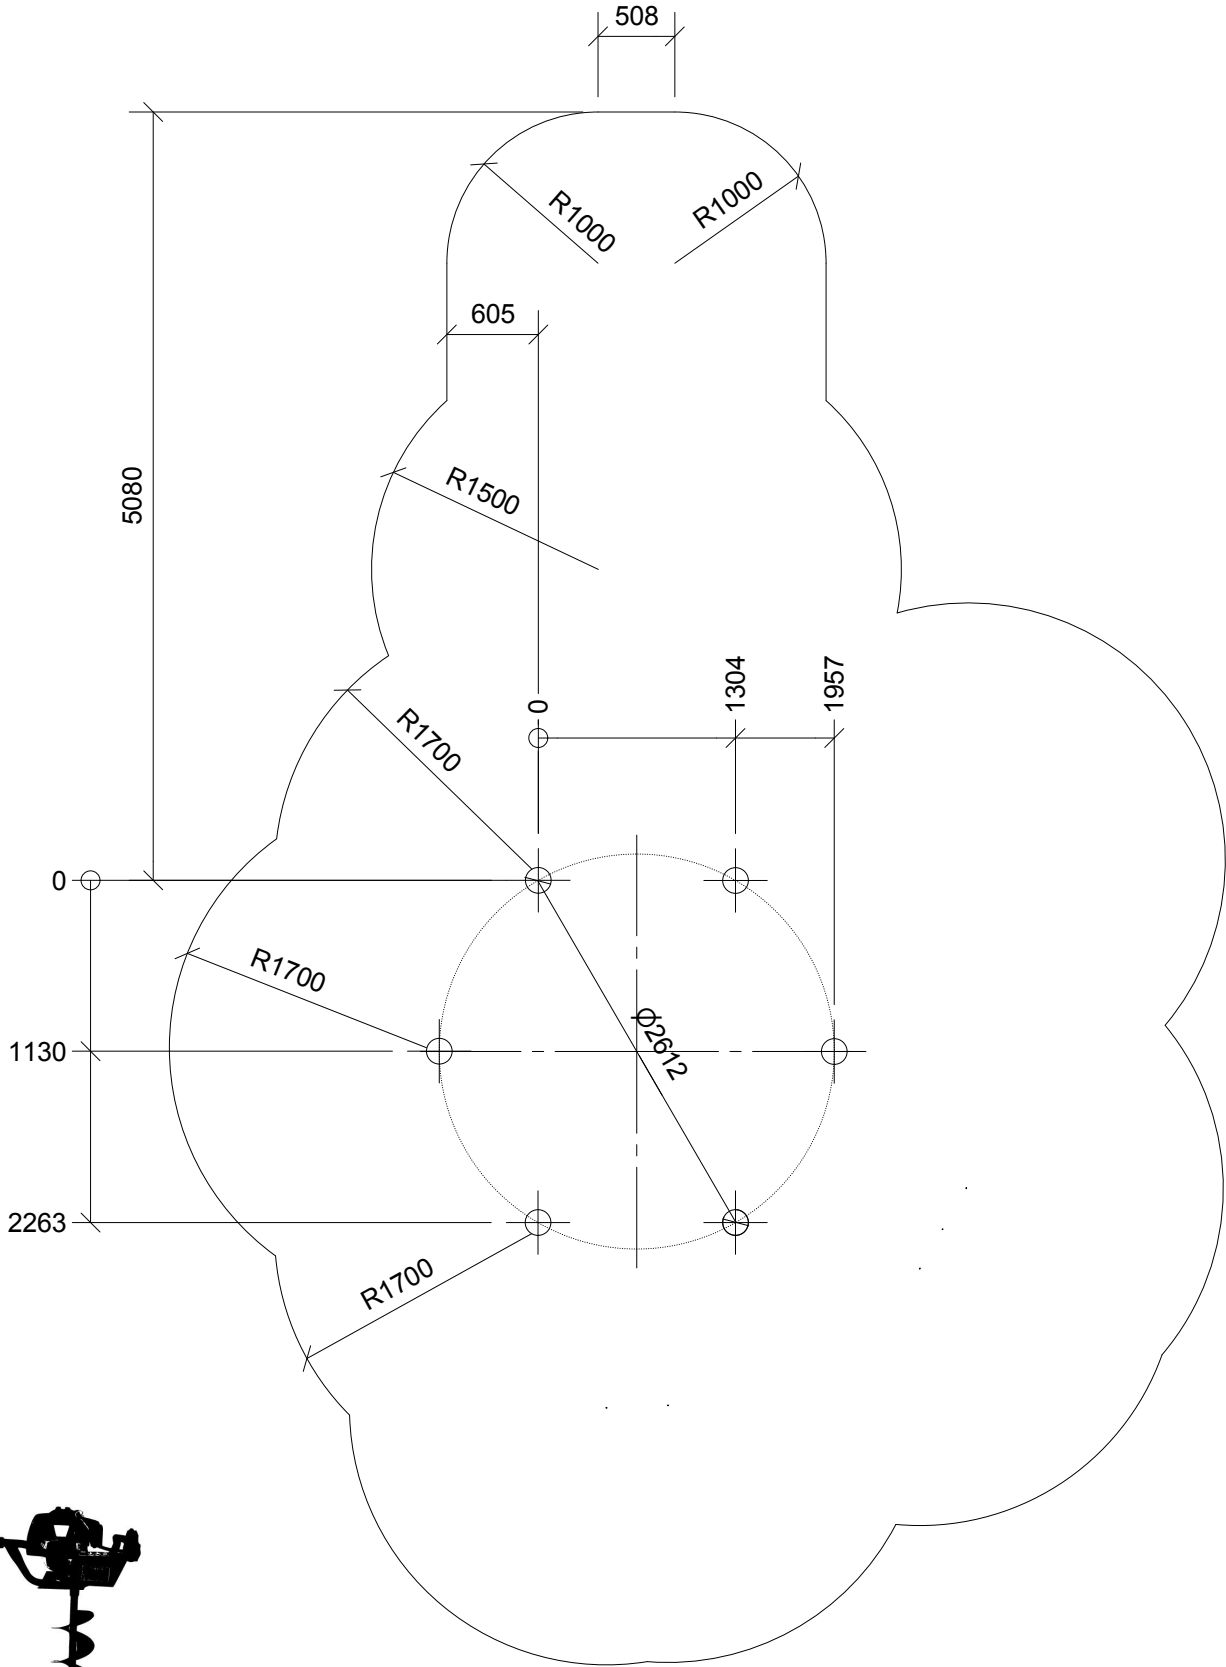

2

30h

48 m<sup>2</sup>

10,3 x 7 x 3 m

~994 kg

>C25  
~0,304 m<sup>3</sup>

3000x500x2200 cm

146 kg

Parts List

QTY	PART NO	DESCRIP.
1	TV20013	Taifun rope, assembled
1	D11772	2400x2122
1	D11737	2400x2122
1	D11745	1122x175mm 490mm Gap
1	D11615	1122x748mm, 620mm Gap
3	D11608	750x1188mm, 490mm Gap
1	D11607	750x1122mm, 490mm Gap
2	RS00454	Ø160-180x3800mm
4	RS00407	Ø160-180x3800mm
1	LE22008	GH:1750-2000
1	LE20370	Sliding pole
1	LE20365	Taifun
1	LE20362	Taifun
1	D11744	1122x1670x21mm

Parts List		
QTY	PART NO	DESCRIP.
1	D11737	2400x2122
4	LE16186	Ø6x100 Ch
1	D11772	2400x2122
2	LE15252	M16x200 mm
2	LE16060	M16 cap nut
4	LE16152	M16 - Ø30 mm
4	LE16534	M16 nut cap

Parts List

QTY	PART NO	DESCRIP.
1	D11607	750x1122mm, 490mm Gap
3	D11608	750x1188mm, 490mm Gap
1	D11615	1122x748mm, 620mm Gap
1	D11745	1122x175mm 490mm Gap
60	LE16192	5x80mm
1	V10414	HSS Ø5 L:132

Parts List		
QTY	PART NO	DESCRIP.
1	LE13100	Shackle
12	LE15108	Ø38x40mm
12	LE15254	M16x250mm
12	LE16100	M16 nut
24	LE16152	M16 - Ø30 mm
2	LE15901	3x16, PH
1	LE15910	Name tag
2	LE16022	M12x40 mm
1	LE16028	M10x70 Eyebolt
1	LE16054	M10 cap nut
2	LE16056	M12 cap nut
2	LE16153	M10 - Ø29mm
2	LE16168	M12 - Ø24 mm
1	LE16502	Spacer 6mm
24	LE16556	Ø42/38mm
1	LE16599	Sealtite 970 1,5 ml (Glue)
1	LE22008	GH:1750-2000
1	LE99711	Ø11mm, l=190/120 mm
4	RS00407	Ø160-180x3800mm
2	RS00454	Ø160-180x3800mm
1	TV20013	Taifun rope, assembled