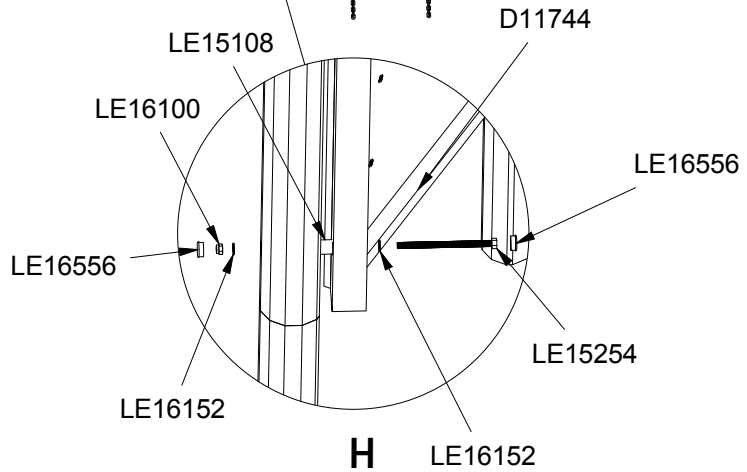

Parts List

QTY	PART NO	DESCRIP.
1	TV20013	Taifun rope, assembled
1	D11772	2400x2122
1	D11737	2400x2122
1	D11745	1122x175mm 490mm Gap
1	D11615	1122x748mm, 620mm Gap
3	D11608	750x1188mm, 490mm Gap
1	D11607	750x1122mm, 490mm Gap
2	RS00454	Ø160-180x3800mm
4	RS00407	Ø160-180x3800mm
1	LE22008	GH:1750-2000
1	LE20370	Sliding pole
1	LE20365	Taifun
1	LE20362	Taifun
1	D11744	1122x1670x21mm

Parts List		
QTY	PART NO	DESCRIP.
1	D11737	2400x2122
4	LE16186	Ø6x100 Ch
1	D11772	2400x2122
2	LE15252	M16x200 mm
2	LE16060	M16 cap nut
4	LE16152	M16 - Ø30 mm
4	LE16534	M16 nut cap

Parts List

QTY	PART NO	DESCRIP.
1	D11607	750x1122mm, 490mm Gap
3	D11608	750x1188mm, 490mm Gap
1	D11615	1122x748mm, 620mm Gap
1	D11745	1122x175mm 490mm Gap
60	LE16192	5x80mm
1	V10414	HSS Ø5 L:132

Parts List		
QTY	PART NO	DESCRIP.
1	LE13100	Shackle
12	LE15108	Ø38x40mm
12	LE15254	M16x250mm
12	LE16100	M16 nut
24	LE16152	M16 - Ø30 mm
2	LE15901	3x16, PH
1	LE15910	Name tag
2	LE16022	M12x40 mm
1	LE16028	M10x70 Eyebolt
1	LE16054	M10 cap nut
2	LE16056	M12 cap nut
2	LE16153	M10 - Ø29mm
2	LE16168	M12 - Ø24 mm
1	LE16502	Spacer 6mm
24	LE16556	Ø42/38mm
1	LE16599	Sealtite 970 1,5 ml (Glue)
1	LE22008	GH:1750-2000
1	LE99711	Ø11mm, l=190/120 mm
4	RS00407	Ø160-180x3800mm
2	RS00454	Ø160-180x3800mm
1	TV20013	Taifun rope, assembled

Parts List		
QTY	PART NO	DESCRIP.
5	LE13100	Shackle
5	LE16048	Eyebolt 10x120mm
5	LE16502	Spacer 6mm
1	LE16599	Sealtite 970 1,5 ml (Glue)
1	LE20362	Taifun
1	LE20365	Taifun
1	LE99707	Ø9x100

parts List		
QTY	PART NO	DESCRIP.
4	LE15108	Ø38x40mm
4	LE15254	M16x250mm
1	LE16056	M12 cap nut
4	LE16100	M16 nut
8	LE16152	M16 - Ø30 mm
1	LE16167	M12 - Ø32 mm
8	LE16556	Ø42/38mm
1	LE20370	Sliding pole
1	D11744	1122x1670