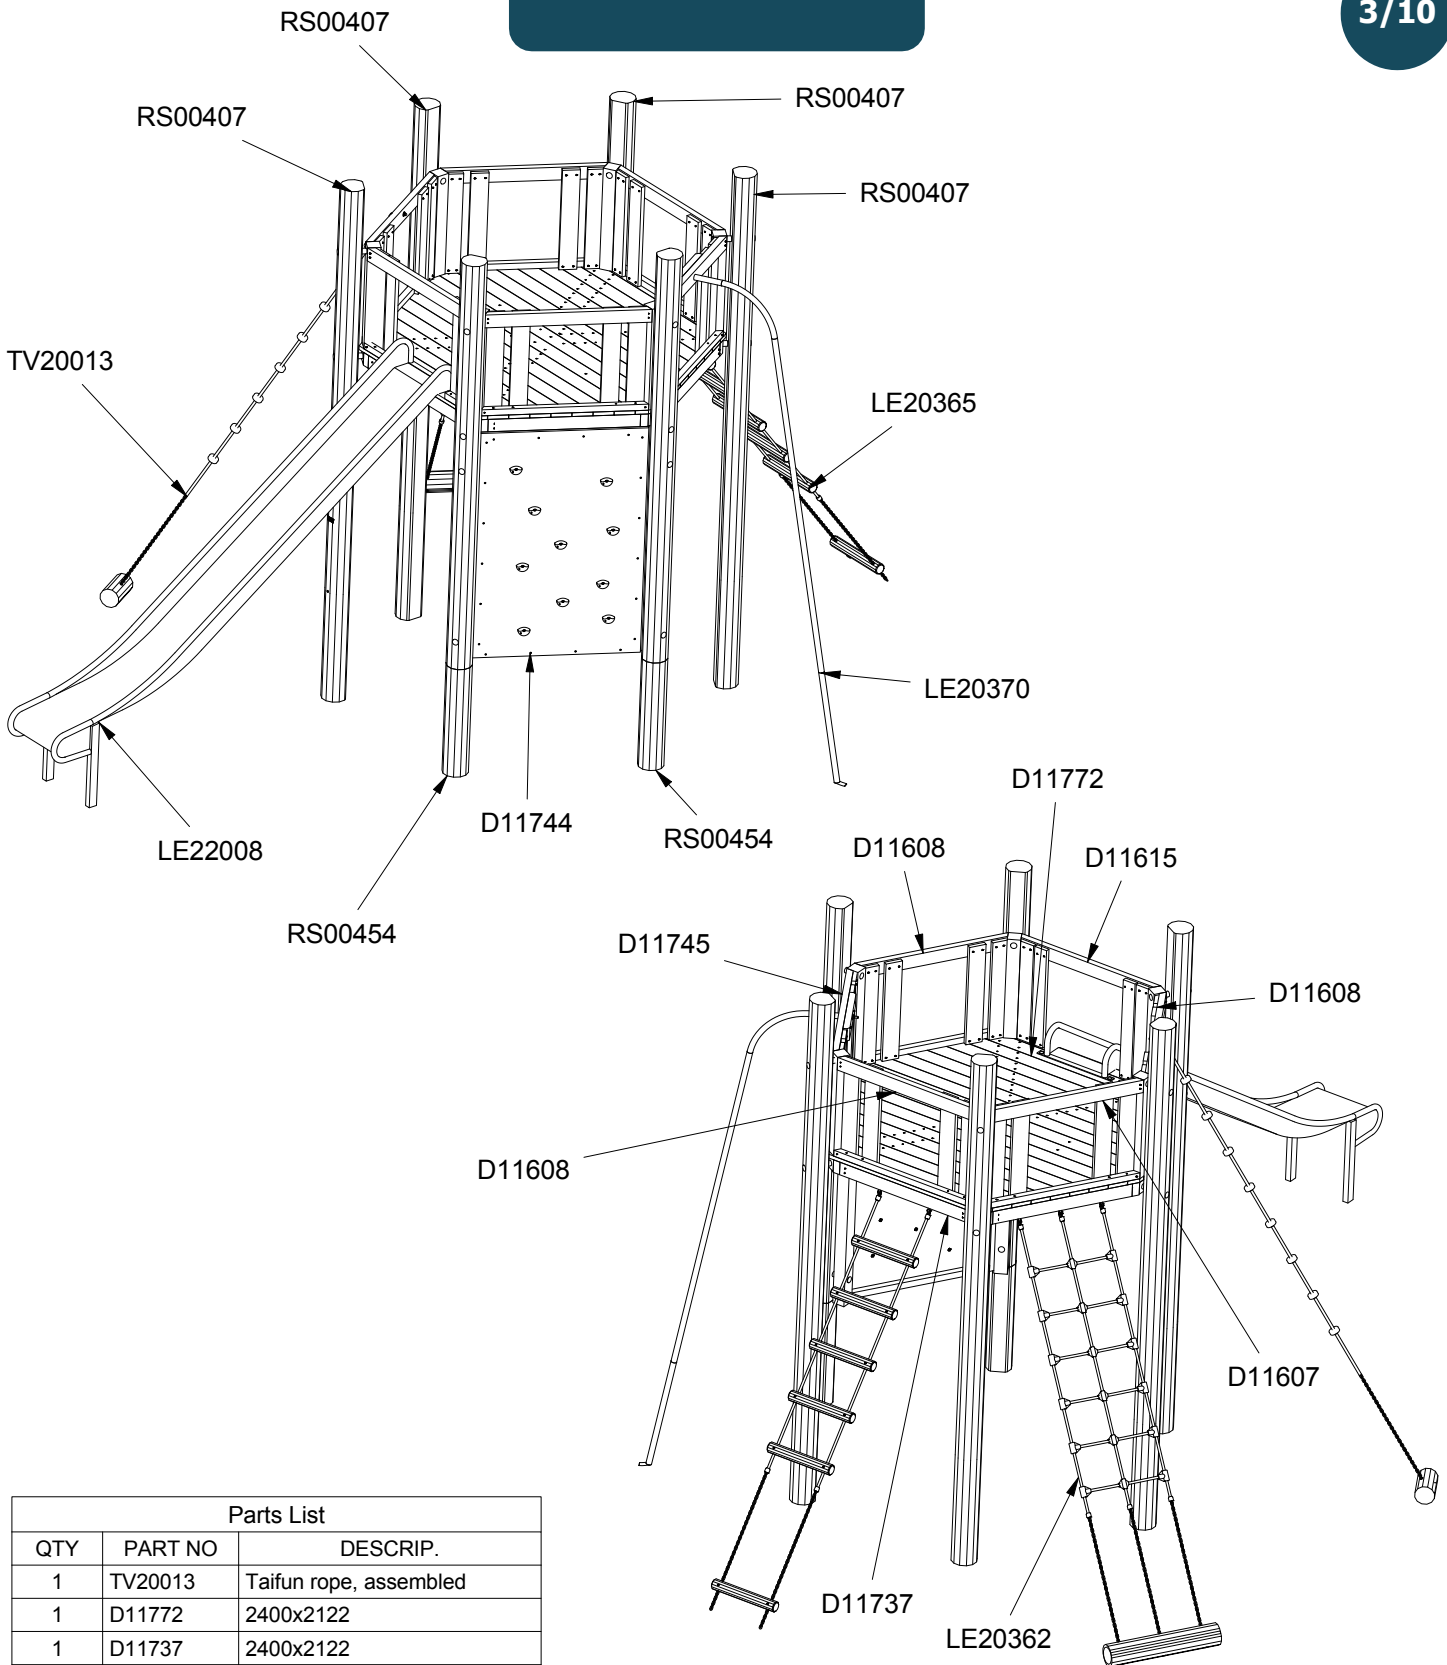

Parts List

QTY	PART NO	DESCRIP.
1	TV20013	Taifun rope, assembled
1	D11772	2400x2122
1	D11737	2400x2122
1	D11745	1122x175mm 490mm Gap
1	D11615	1122x748mm, 620mm Gap
3	D11608	750x1188mm, 490mm Gap
1	D11607	750x1122mm, 490mm Gap
2	RS00454	Ø160-180x3800mm
4	RS00407	Ø160-180x3800mm
1	LE22008	GH:1750-2000
1	LE20370	Sliding pole
1	LE20365	Taifun
1	LE20362	Taifun
1	D11744	1122x1670x21mm

Parts List		
QTY	PART NO	DESCRIP.
1	D11737	2400x2122
4	LE16186	Ø6x100 Ch
1	D11772	2400x2122
2	LE15252	M16x200 mm
2	LE16060	M16 cap nut
4	LE16152	M16 - Ø30 mm
4	LE16534	M16 nut cap

Parts List

QTY	PART NO	DESCRIP.
1	D11607	750x1122mm, 490mm Gap
3	D11608	750x1188mm, 490mm Gap
1	D11615	1122x748mm, 620mm Gap
1	D11745	1122x175mm 490mm Gap
60	LE16192	5x80mm
1	V10414	HSS Ø5 L:132

Parts List		
QTY	PART NO	DESCRIP.
1	LE13100	Shackle
12	LE15108	Ø38x40mm
12	LE15254	M16x250mm
12	LE16100	M16 nut
24	LE16152	M16 - Ø30 mm
2	LE15901	3x16, PH
1	LE15910	Name tag
2	LE16022	M12x40 mm
1	LE16028	M10x70 Eyebolt
1	LE16054	M10 cap nut
2	LE16056	M12 cap nut
2	LE16153	M10 - Ø29mm
2	LE16168	M12 - Ø24 mm
1	LE16502	Spacer 6mm
24	LE16556	Ø42/38mm
1	LE16599	Sealtite 970 1,5 ml (Glue)
1	LE22008	GH:1750-2000
1	LE99711	Ø11mm, l=190/120 mm
4	RS00407	Ø160-180x3800mm
2	RS00454	Ø160-180x3800mm
1	TV20013	Taifun rope, assembled

Parts List		
QTY	PART NO	DESCRIP.
5	LE13100	Shackle
5	LE16048	Eyebolt 10x120mm
5	LE16502	Spacer 6mm
1	LE16599	Sealtite 970 1,5 ml (Glue)
1	LE20362	Taifun
1	LE20365	Taifun
1	LE99707	Ø9x100

parts List		
QTY	PART NO	DESCRIP.
4	LE15108	Ø38x40mm
4	LE15254	M16x250mm
1	LE16056	M12 cap nut
4	LE16100	M16 nut
8	LE16152	M16 - Ø30 mm
1	LE16167	M12 - Ø32 mm
8	LE16556	Ø42/38mm
1	LE20370	Sliding pole
1	D11744	1122x1670