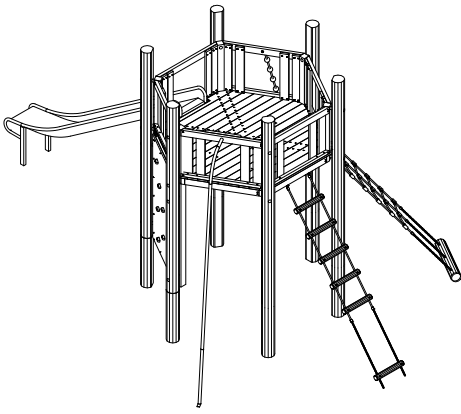

parts List		
QTY	PART NO	DESCRIP.
4	LE15108	Ø38x40mm
4	LE15254	M16x250mm
1	LE16056	M12 cap nut
4	LE16100	M16 nut
8	LE16152	M16 - Ø30 mm
1	LE16167	M12 - Ø32 mm
8	LE16556	Ø42/38mm
1	LE20370	Sliding pole
1	D11744	1122x1670