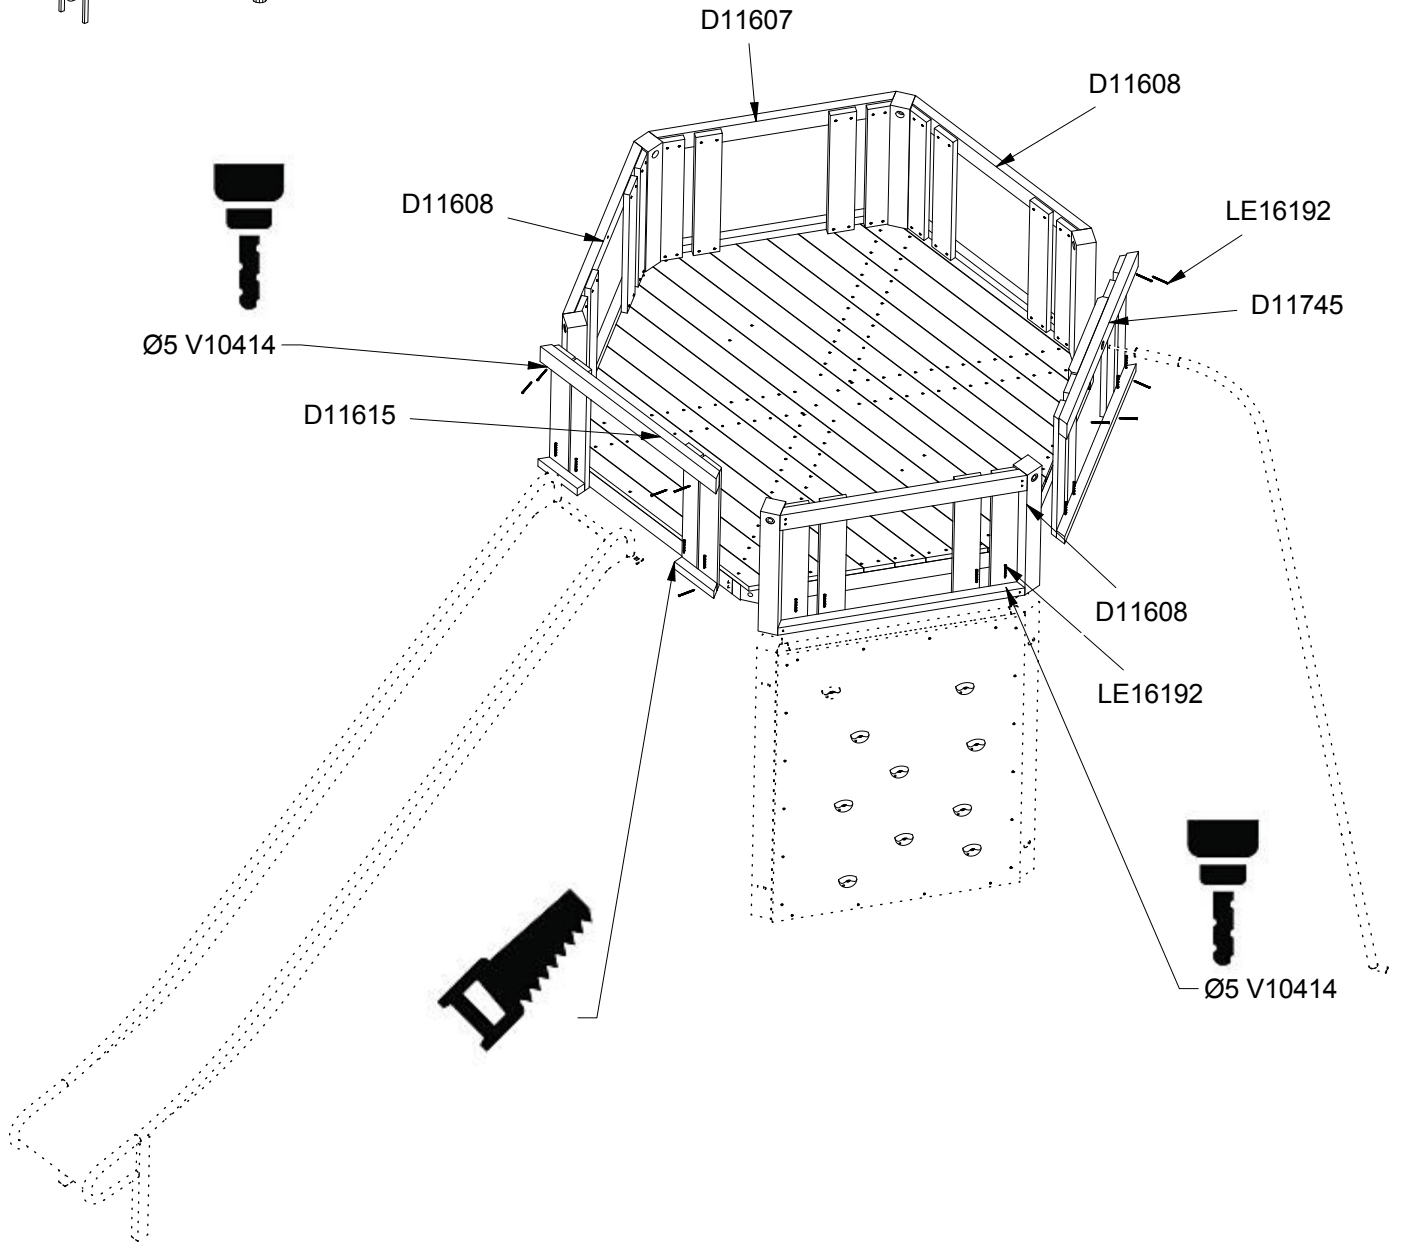

Parts List

QTY	PART NO	DESCRIP.
1	TV20013	Taifun rope, assembled
1	D11772	2400x2122
1	D11737	2400x2122
1	D11745	1122x175mm 490mm Gap
1	D11615	1122x748mm, 620mm Gap
3	D11608	750x1188mm, 490mm Gap
1	D11607	750x1122mm, 490mm Gap
2	RS00454	Ø160-180x3800mm
4	RS00407	Ø160-180x3800mm
1	LE22008	GH:1750-2000
1	LE20370	Sliding pole
1	LE20365	Taifun
1	LE20362	Taifun
1	D11744	1122x1670x21mm

Parts List		
QTY	PART NO	DESCRIP.
1	D11737	2400x2122
4	LE16186	Ø6x100 Ch
1	D11772	2400x2122
2	LE15252	M16x200 mm
2	LE16060	M16 cap nut
4	LE16152	M16 - Ø30 mm
4	LE16534	M16 nut cap

Parts List

QTY	PART NO	DESCRIP.
1	D11607	750x1122mm, 490mm Gap
3	D11608	750x1188mm, 490mm Gap
1	D11615	1122x748mm, 620mm Gap
1	D11745	1122x175mm 490mm Gap
60	LE16192	5x80mm
1	V10414	HSS Ø5 L:132

Parts List		
QTY	PART NO	DESCRIP.
1	LE13100	Shackle
12	LE15108	Ø38x40mm
12	LE15254	M16x250mm
12	LE16100	M16 nut
24	LE16152	M16 - Ø30 mm
2	LE15901	3x16, PH
1	LE15910	Name tag
2	LE16022	M12x40 mm
1	LE16028	M10x70 Eyebolt
1	LE16054	M10 cap nut
2	LE16056	M12 cap nut
2	LE16153	M10 - Ø29mm
2	LE16168	M12 - Ø24 mm
1	LE16502	Spacer 6mm
24	LE16556	Ø42/38mm
1	LE16599	Sealtite 970 1,5 ml (Glue)
1	LE22008	GH:1750-2000
1	LE99711	Ø11mm, l=190/120 mm
4	RS00407	Ø160-180x3800mm
2	RS00454	Ø160-180x3800mm
1	TV20013	Taifun rope, assembled

Parts List		
QTY	PART NO	DESCRIP.
5	LE13100	Shackle
5	LE16048	Eyebolt 10x120mm
5	LE16502	Spacer 6mm
1	LE16599	Sealtite 970 1,5 ml (Glue)
1	LE20362	Taifun
1	LE20365	Taifun
1	LE99707	Ø9x100

parts List		
QTY	PART NO	DESCRIP.
4	LE15108	Ø38x40mm
4	LE15254	M16x250mm
1	LE16056	M12 cap nut
4	LE16100	M16 nut
8	LE16152	M16 - Ø30 mm
1	LE16167	M12 - Ø32 mm
8	LE16556	Ø42/38mm
1	LE20370	Sliding pole
1	D11744	1122x1670