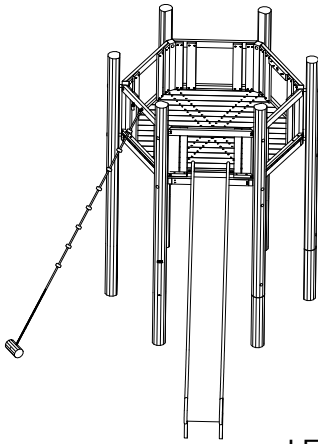

Parts List

QTY	PART NO	DESCRIP.
1	TV20013	Taifun rope, assembled
1	D11772	2400x2122
1	D11737	2400x2122
1	D11745	1122x175mm 490mm Gap
1	D11615	1122x748mm, 620mm Gap
3	D11608	750x1188mm, 490mm Gap
1	D11607	750x1122mm, 490mm Gap
2	RS00454	Ø160-180x3800mm
4	RS00407	Ø160-180x3800mm
1	LE22008	GH:1750-2000
1	LE20370	Sliding pole
1	LE20365	Taifun
1	LE20362	Taifun
1	D11744	1122x1670x21mm

Parts List		
QTY	PART NO	DESCRIP.
1	D11737	2400x2122
4	LE16186	Ø6x100 Ch
1	D11772	2400x2122
2	LE15252	M16x200 mm
2	LE16060	M16 cap nut
4	LE16152	M16 - Ø30 mm
4	LE16534	M16 nut cap

Parts List

QTY	PART NO	DESCRIP.
1	D11607	750x1122mm, 490mm Gap
3	D11608	750x1188mm, 490mm Gap
1	D11615	1122x748mm, 620mm Gap
1	D11745	1122x175mm 490mm Gap
60	LE16192	5x80mm
1	V10414	HSS Ø5 L:132

Parts List		
QTY	PART NO	DESCRIP.
1	LE13100	Shackle
12	LE15108	Ø38x40mm
12	LE15254	M16x250mm
12	LE16100	M16 nut
24	LE16152	M16 - Ø30 mm
2	LE15901	3x16, PH
1	LE15910	Name tag
2	LE16022	M12x40 mm
1	LE16028	M10x70 Eyebolt
1	LE16054	M10 cap nut
2	LE16056	M12 cap nut
2	LE16153	M10 - Ø29mm
2	LE16168	M12 - Ø24 mm
1	LE16502	Spacer 6mm
24	LE16556	Ø42/38mm
1	LE16599	Sealtite 970 1,5 ml (Glue)
1	LE22008	GH:1750-2000
1	LE99711	Ø11mm, l=190/120 mm
4	RS00407	Ø160-180x3800mm
2	RS00454	Ø160-180x3800mm
1	TV20013	Taifun rope, assembled

Parts List		
QTY	PART NO	DESCRIP.
5	LE13100	Shackle
5	LE16048	Eyebolt 10x120mm
5	LE16502	Spacer 6mm
1	LE16599	Sealtite 970 1,5 ml (Glue)
1	LE20362	Taifun
1	LE20365	Taifun
1	LE99707	Ø9x100

parts List		
QTY	PART NO	DESCRIP.
4	LE15108	Ø38x40mm
4	LE15254	M16x250mm
1	LE16056	M12 cap nut
4	LE16100	M16 nut
8	LE16152	M16 - Ø30 mm
1	LE16167	M12 - Ø32 mm
8	LE16556	Ø42/38mm
1	LE20370	Sliding pole
1	D11744	1122x1670