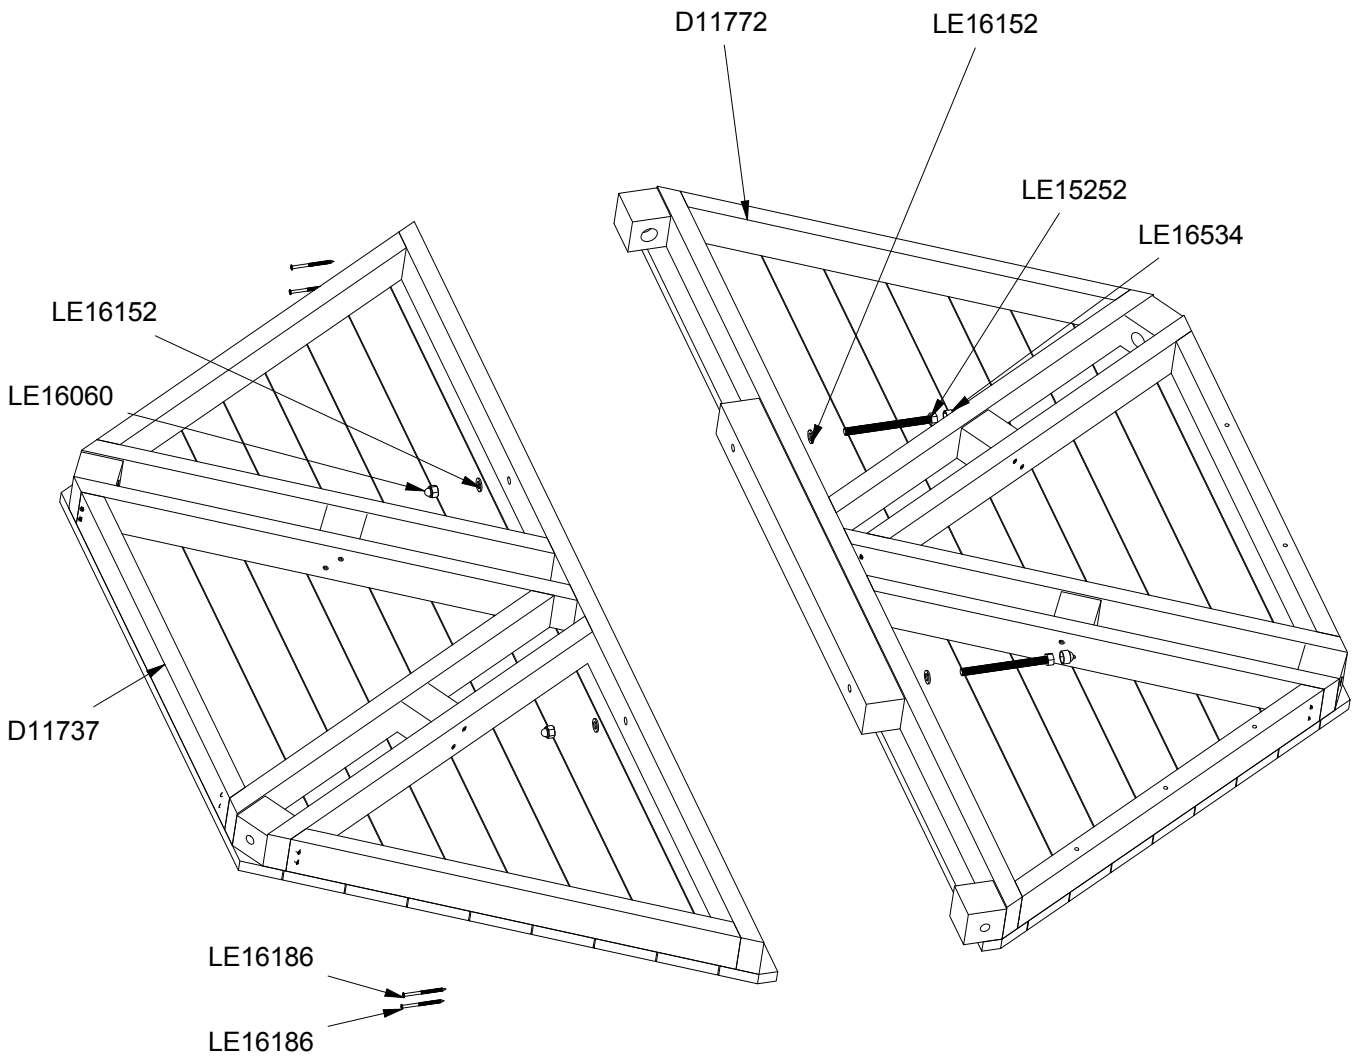

2

30h

48 m<sup>2</sup>

10,3 x 7 x 3 m

~994 kg

>C25  
~0,304 m<sup>3</sup>

3000x500x2200 cm

146 kg

Parts List

QTY	PART NO	DESCRIP.
1	TV20013	Taifun rope, assembled
1	D11772	2400x2122
1	D11737	2400x2122
1	D11745	1122x175mm 490mm Gap
1	D11615	1122x748mm, 620mm Gap
3	D11608	750x1188mm, 490mm Gap
1	D11607	750x1122mm, 490mm Gap
2	RS00454	Ø160-180x3800mm
4	RS00407	Ø160-180x3800mm
1	LE22008	GH:1750-2000
1	LE20370	Sliding pole
1	LE20365	Taifun
1	LE20362	Taifun
1	D11744	1122x1670x21mm

Parts List		
QTY	PART NO	DESCRIP.
1	D11737	2400x2122
4	LE16186	Ø6x100 Ch
1	D11772	2400x2122
2	LE15252	M16x200 mm
2	LE16060	M16 cap nut
4	LE16152	M16 - Ø30 mm
4	LE16534	M16 nut cap

Parts List

QTY	PART NO	DESCRIP.
1	D11607	750x1122mm, 490mm Gap
3	D11608	750x1188mm, 490mm Gap
1	D11615	1122x748mm, 620mm Gap
1	D11745	1122x175mm 490mm Gap
60	LE16192	5x80mm
1	V10414	HSS Ø5 L:132

Parts List		
QTY	PART NO	DESCRIP.
1	LE13100	Shackle
12	LE15108	Ø38x40mm
12	LE15254	M16x250mm
12	LE16100	M16 nut
24	LE16152	M16 - Ø30 mm
2	LE15901	3x16, PH
1	LE15910	Name tag
2	LE16022	M12x40 mm
1	LE16028	M10x70 Eyebolt
1	LE16054	M10 cap nut
2	LE16056	M12 cap nut
2	LE16153	M10 - Ø29mm
2	LE16168	M12 - Ø24 mm
1	LE16502	Spacer 6mm
24	LE16556	Ø42/38mm
1	LE16599	Sealtite 970 1,5 ml (Glue)
1	LE22008	GH:1750-2000
1	LE99711	Ø11mm, l=190/120 mm
4	RS00407	Ø160-180x3800mm
2	RS00454	Ø160-180x3800mm
1	TV20013	Taifun rope, assembled