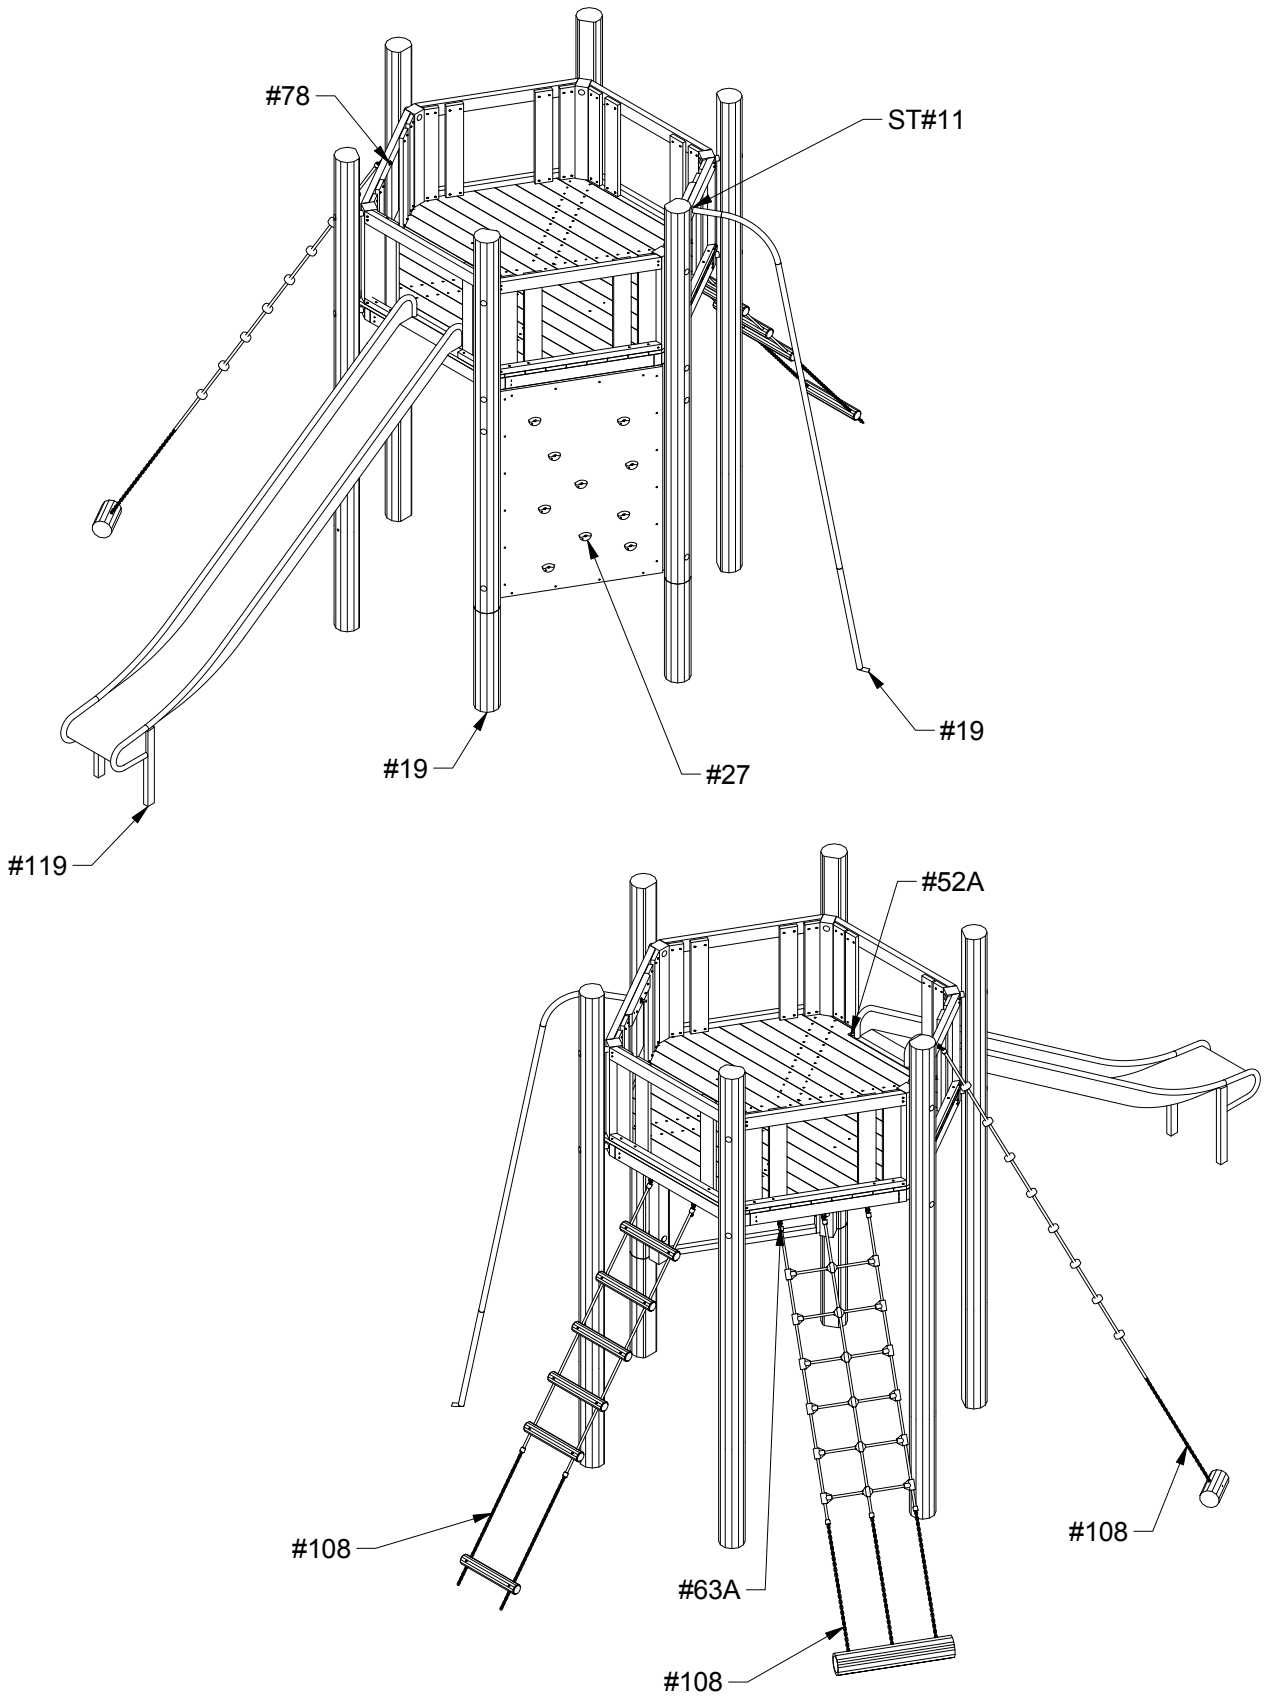

2

30h

48 m<sup>2</sup>

10,3 x 7 x 3 m

~994 kg

>C25  
~0,304 m<sup>3</sup>

3000x500x2200 cm

146 kg

Parts List

QTY	PART NO	DESCRIP.
1	TV20013	Taifun rope, assembled
1	D11772	2400x2122
1	D11737	2400x2122
1	D11745	1122x175mm 490mm Gap
1	D11615	1122x748mm, 620mm Gap
3	D11608	750x1188mm, 490mm Gap
1	D11607	750x1122mm, 490mm Gap
2	RS00454	Ø160-180x3800mm
4	RS00407	Ø160-180x3800mm
1	LE22008	GH:1750-2000
1	LE20370	Sliding pole
1	LE20365	Taifun
1	LE20362	Taifun
1	D11744	1122x1670x21mm

Parts List		
QTY	PART NO	DESCRIP.
1	D11737	2400x2122
4	LE16186	Ø6x100 Ch
1	D11772	2400x2122
2	LE15252	M16x200 mm
2	LE16060	M16 cap nut
4	LE16152	M16 - Ø30 mm
4	LE16534	M16 nut cap

Parts List

QTY	PART NO	DESCRIP.
1	D11607	750x1122mm, 490mm Gap
3	D11608	750x1188mm, 490mm Gap
1	D11615	1122x748mm, 620mm Gap
1	D11745	1122x175mm 490mm Gap
60	LE16192	5x80mm
1	V10414	HSS Ø5 L:132

Parts List		
QTY	PART NO	DESCRIP.
1	LE13100	Shackle
12	LE15108	Ø38x40mm
12	LE15254	M16x250mm
12	LE16100	M16 nut
24	LE16152	M16 - Ø30 mm
2	LE15901	3x16, PH
1	LE15910	Name tag
2	LE16022	M12x40 mm
1	LE16028	M10x70 Eyebolt
1	LE16054	M10 cap nut
2	LE16056	M12 cap nut
2	LE16153	M10 - Ø29mm
2	LE16168	M12 - Ø24 mm
1	LE16502	Spacer 6mm
24	LE16556	Ø42/38mm
1	LE16599	Sealtite 970 1,5 ml (Glue)
1	LE22008	GH:1750-2000
1	LE99711	Ø11mm, l=190/120 mm
4	RS00407	Ø160-180x3800mm
2	RS00454	Ø160-180x3800mm
1	TV20013	Taifun rope, assembled