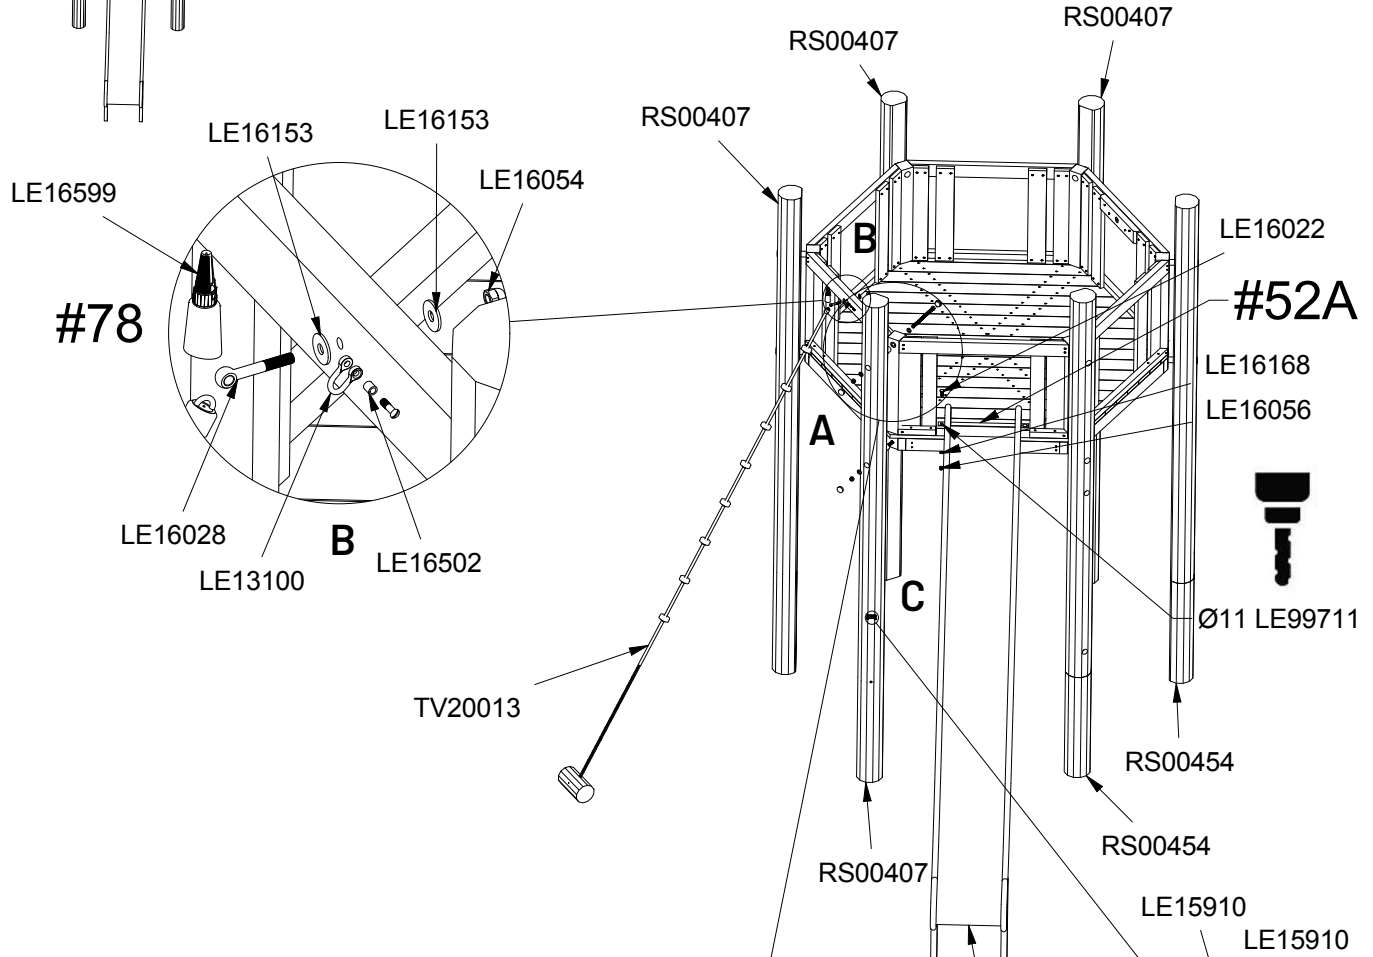

Parts List

QTY	PART NO	DESCRIP.
1	TV20013	Taifun rope, assembled
1	D11772	2400x2122
1	D11737	2400x2122
1	D11745	1122x175mm 490mm Gap
1	D11615	1122x748mm, 620mm Gap
3	D11608	750x1188mm, 490mm Gap
1	D11607	750x1122mm, 490mm Gap
2	RS00454	Ø160-180x3800mm
4	RS00407	Ø160-180x3800mm
1	LE22008	GH:1750-2000
1	LE20370	Sliding pole
1	LE20365	Taifun
1	LE20362	Taifun
1	D11744	1122x1670x21mm

Parts List		
QTY	PART NO	DESCRIP.
1	D11737	2400x2122
4	LE16186	Ø6x100 Ch
1	D11772	2400x2122
2	LE15252	M16x200 mm
2	LE16060	M16 cap nut
4	LE16152	M16 - Ø30 mm
4	LE16534	M16 nut cap

Parts List

QTY	PART NO	DESCRIP.
1	D11607	750x1122mm, 490mm Gap
3	D11608	750x1188mm, 490mm Gap
1	D11615	1122x748mm, 620mm Gap
1	D11745	1122x175mm 490mm Gap
60	LE16192	5x80mm
1	V10414	HSS Ø5 L:132

Parts List		
QTY	PART NO	DESCRIP.
1	LE13100	Shackle
12	LE15108	Ø38x40mm
12	LE15254	M16x250mm
12	LE16100	M16 nut
24	LE16152	M16 - Ø30 mm
2	LE15901	3x16, PH
1	LE15910	Name tag
2	LE16022	M12x40 mm
1	LE16028	M10x70 Eyebolt
1	LE16054	M10 cap nut
2	LE16056	M12 cap nut
2	LE16153	M10 - Ø29mm
2	LE16168	M12 - Ø24 mm
1	LE16502	Spacer 6mm
24	LE16556	Ø42/38mm
1	LE16599	Sealtite 970 1,5 ml (Glue)
1	LE22008	GH:1750-2000
1	LE99711	Ø11mm, l=190/120 mm
4	RS00407	Ø160-180x3800mm
2	RS00454	Ø160-180x3800mm
1	TV20013	Taifun rope, assembled

Parts List		
QTY	PART NO	DESCRIP.
5	LE13100	Shackle
5	LE16048	Eyebolt 10x120mm
5	LE16502	Spacer 6mm
1	LE16599	Sealtite 970 1,5 ml (Glue)
1	LE20362	Taifun
1	LE20365	Taifun
1	LE99707	Ø9x100

parts List		
QTY	PART NO	DESCRIP.
4	LE15108	Ø38x40mm
4	LE15254	M16x250mm
1	LE16056	M12 cap nut
4	LE16100	M16 nut
8	LE16152	M16 - Ø30 mm
1	LE16167	M12 - Ø32 mm
8	LE16556	Ø42/38mm
1	LE20370	Sliding pole
1	D11744	1122x1670