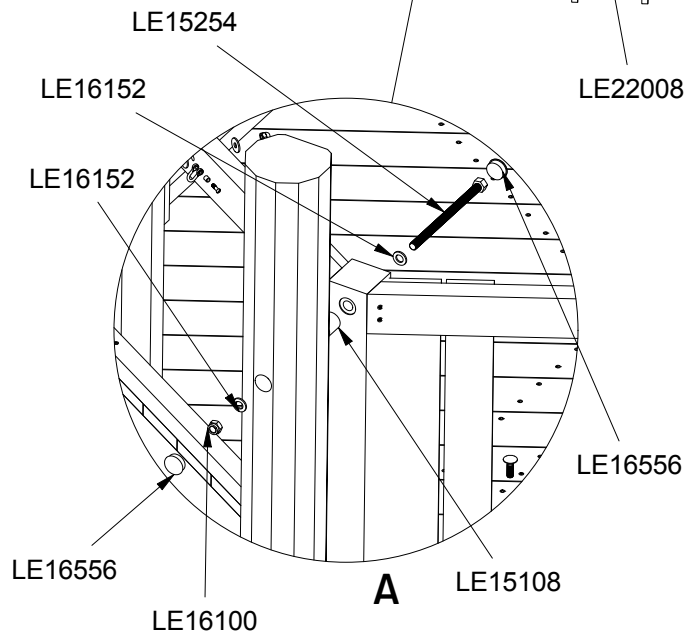

Parts List

QTY	PART NO	DESCRIP.
1	TV20013	Taifun rope, assembled
1	D11772	2400x2122
1	D11737	2400x2122
1	D11745	1122x175mm 490mm Gap
1	D11615	1122x748mm, 620mm Gap
3	D11608	750x1188mm, 490mm Gap
1	D11607	750x1122mm, 490mm Gap
2	RS00454	Ø160-180x3800mm
4	RS00407	Ø160-180x3800mm
1	LE22008	GH:1750-2000
1	LE20370	Sliding pole
1	LE20365	Taifun
1	LE20362	Taifun
1	D11744	1122x1670x21mm

Parts List		
QTY	PART NO	DESCRIP.
1	D11737	2400x2122
4	LE16186	Ø6x100 Ch
1	D11772	2400x2122
2	LE15252	M16x200 mm
2	LE16060	M16 cap nut
4	LE16152	M16 - Ø30 mm
4	LE16534	M16 nut cap

Parts List

QTY	PART NO	DESCRIP.
1	D11607	750x1122mm, 490mm Gap
3	D11608	750x1188mm, 490mm Gap
1	D11615	1122x748mm, 620mm Gap
1	D11745	1122x175mm 490mm Gap
60	LE16192	5x80mm
1	V10414	HSS Ø5 L:132

Parts List		
QTY	PART NO	DESCRIP.
1	LE13100	Shackle
12	LE15108	Ø38x40mm
12	LE15254	M16x250mm
12	LE16100	M16 nut
24	LE16152	M16 - Ø30 mm
2	LE15901	3x16, PH
1	LE15910	Name tag
2	LE16022	M12x40 mm
1	LE16028	M10x70 Eyebolt
1	LE16054	M10 cap nut
2	LE16056	M12 cap nut
2	LE16153	M10 - Ø29mm
2	LE16168	M12 - Ø24 mm
1	LE16502	Spacer 6mm
24	LE16556	Ø42/38mm
1	LE16599	Sealtite 970 1,5 ml (Glue)
1	LE22008	GH:1750-2000
1	LE99711	Ø11mm, l=190/120 mm
4	RS00407	Ø160-180x3800mm
2	RS00454	Ø160-180x3800mm
1	TV20013	Taifun rope, assembled

Parts List		
QTY	PART NO	DESCRIP.
5	LE13100	Shackle
5	LE16048	Eyebolt 10x120mm
5	LE16502	Spacer 6mm
1	LE16599	Sealtite 970 1,5 ml (Glue)
1	LE20362	Taifun
1	LE20365	Taifun
1	LE99707	Ø9x100

parts List		
QTY	PART NO	DESCRIP.
4	LE15108	Ø38x40mm
4	LE15254	M16x250mm
1	LE16056	M12 cap nut
4	LE16100	M16 nut
8	LE16152	M16 - Ø30 mm
1	LE16167	M12 - Ø32 mm
8	LE16556	Ø42/38mm
1	LE20370	Sliding pole
1	D11744	1122x1670