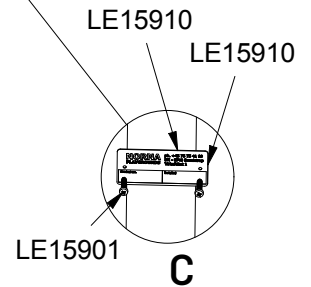

Parts List		
QTY	PART NO	DESCRIP.
1	D11737	2400x2122
4	LE16186	Ø6x100 Ch
1	D11772	2400x2122
2	LE15252	M16x200 mm
2	LE16060	M16 cap nut
4	LE16152	M16 - Ø30 mm
4	LE16534	M16 nut cap

Parts List

QTY	PART NO	DESCRIP.
1	D11607	750x1122mm, 490mm Gap
3	D11608	750x1188mm, 490mm Gap
1	D11615	1122x748mm, 620mm Gap
1	D11745	1122x175mm 490mm Gap
60	LE16192	5x80mm
1	V10414	HSS Ø5 L:132

Parts List		
QTY	PART NO	DESCRIP.
1	LE13100	Shackle
12	LE15108	Ø38x40mm
12	LE15254	M16x250mm
12	LE16100	M16 nut
24	LE16152	M16 - Ø30 mm
2	LE15901	3x16, PH
1	LE15910	Name tag
2	LE16022	M12x40 mm
1	LE16028	M10x70 Eyebolt
1	LE16054	M10 cap nut
2	LE16056	M12 cap nut
2	LE16153	M10 - Ø29mm
2	LE16168	M12 - Ø24 mm
1	LE16502	Spacer 6mm
24	LE16556	Ø42/38mm
1	LE16599	Sealtite 970 1,5 ml (Glue)
1	LE22008	GH:1750-2000
1	LE99711	Ø11mm, l=190/120 mm
4	RS00407	Ø160-180x3800mm
2	RS00454	Ø160-180x3800mm
1	TV20013	Taifun rope, assembled