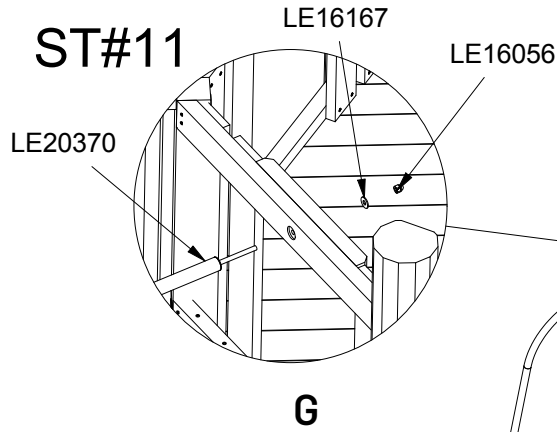

parts List		
QTY	PART NO	DESCRIP.
4	LE15108	Ø38x40mm
4	LE15254	M16x250mm
1	LE16056	M12 cap nut
4	LE16100	M16 nut
8	LE16152	M16 - Ø30 mm
1	LE16167	M12 - Ø32 mm
8	LE16556	Ø42/38mm
1	LE20370	Sliding pole
1	D11744	1122x1670