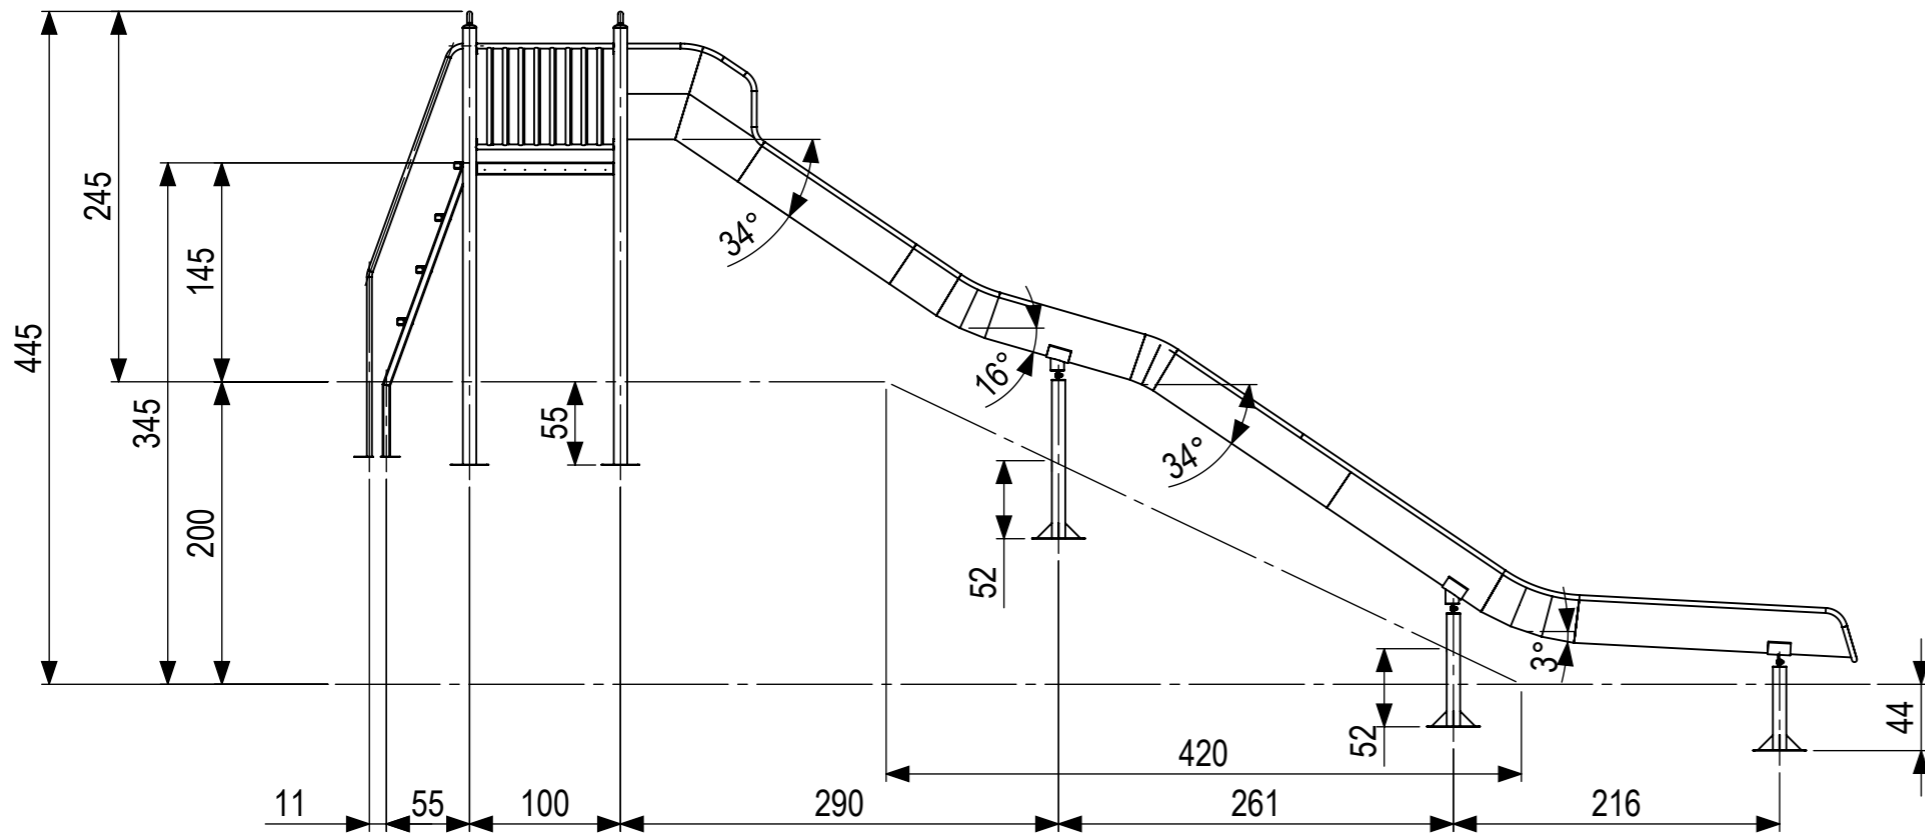

SCALE 1:100

 <p>IJSLANDER</p>		<p>IJslander BV Oude Dijk 10 8096 RK Oldebroek The Netherlands T +31 (0)525 633420 F +31 (0)525 631067 info@ijslander.com www.ijslander.com</p>		<p>benaming/name Taludglijbaan met toren H=3,45m 30°</p>	
		<p>proj. </p>	<p>eenheid/unit cm</p>	<p>getekend/drawn 3-12-2020</p>	<p>datum/date 3-12-2020</p>
<p>schaal/scale 1:50</p>	<p>tekeningsnummer/drawingnumber 1999-376-R01-INS</p>		<p>blad/sheet 1-1</p>	<p>wijz./rev. -</p>	<p>form./size A3</p>