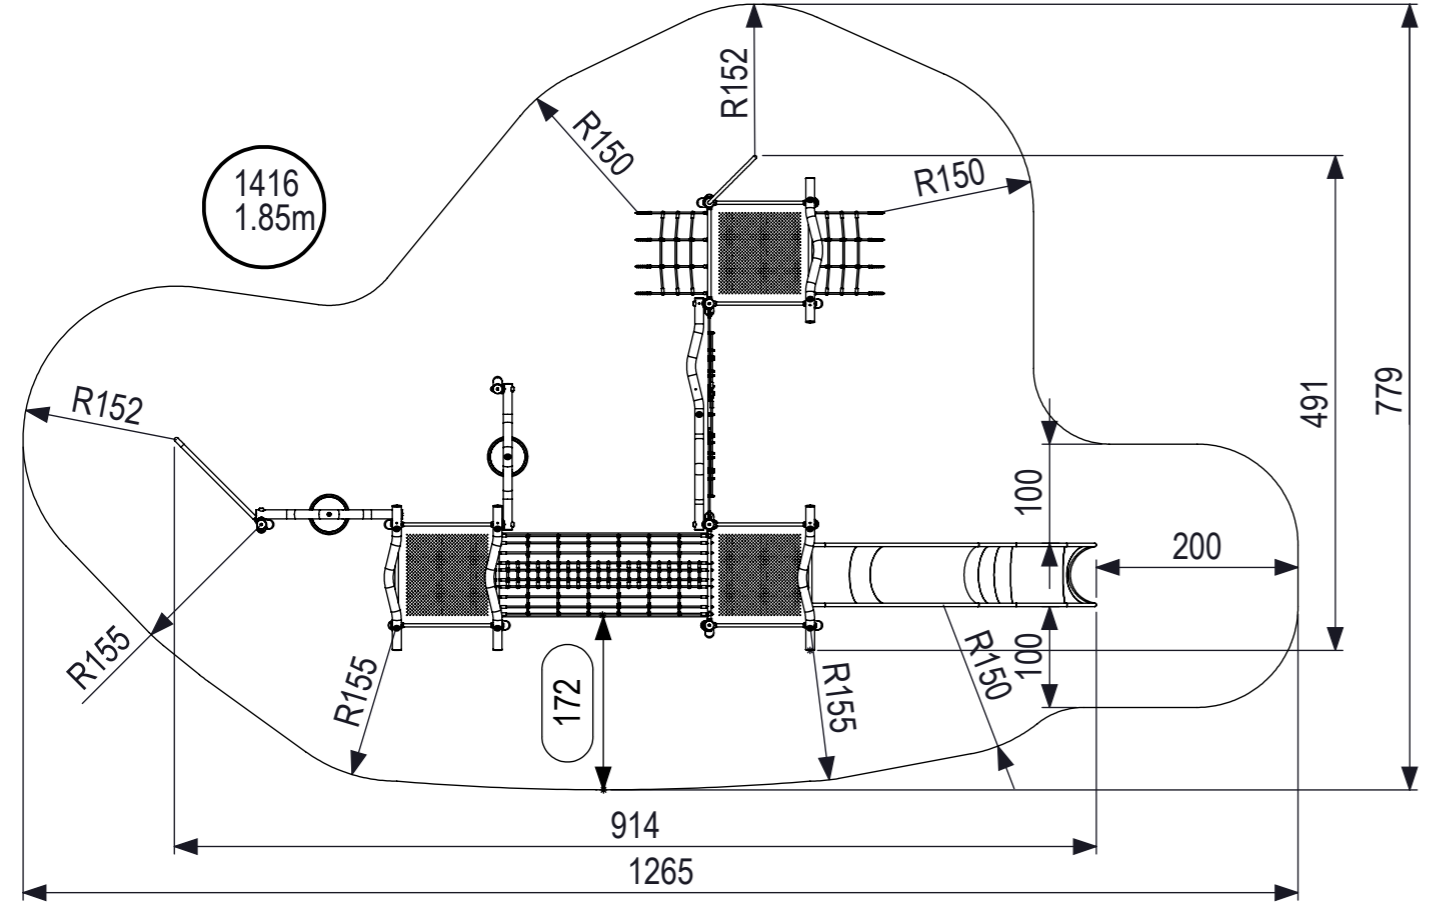

Wijziging				
Loc.	Wijz.	Omschrijving	Datum	Goedgekeurd
	A	Glijbaan veilige zone aangepast	1-5-2018	

1416
1.85m

 IJSLANDER	Ijlander BV Oude Dijk 10 8096 RK Oldebroek The Netherlands T +31 (0)525 633420 F +31 (0)525 631067 info@ijlander.com www.ijlander.com		benaming/name <h3>Madera Mega Combitoestel</h3>		
	proj. 	eenheid/unit cm	datum date 29-5-2020	naam name MV	paraaf signature
	schaal/scale 1:75	tekeningnummer/drawingnumber 1416B-INS		blad/sheet 1 - 1	wijz./rev. -
			form./size A3		