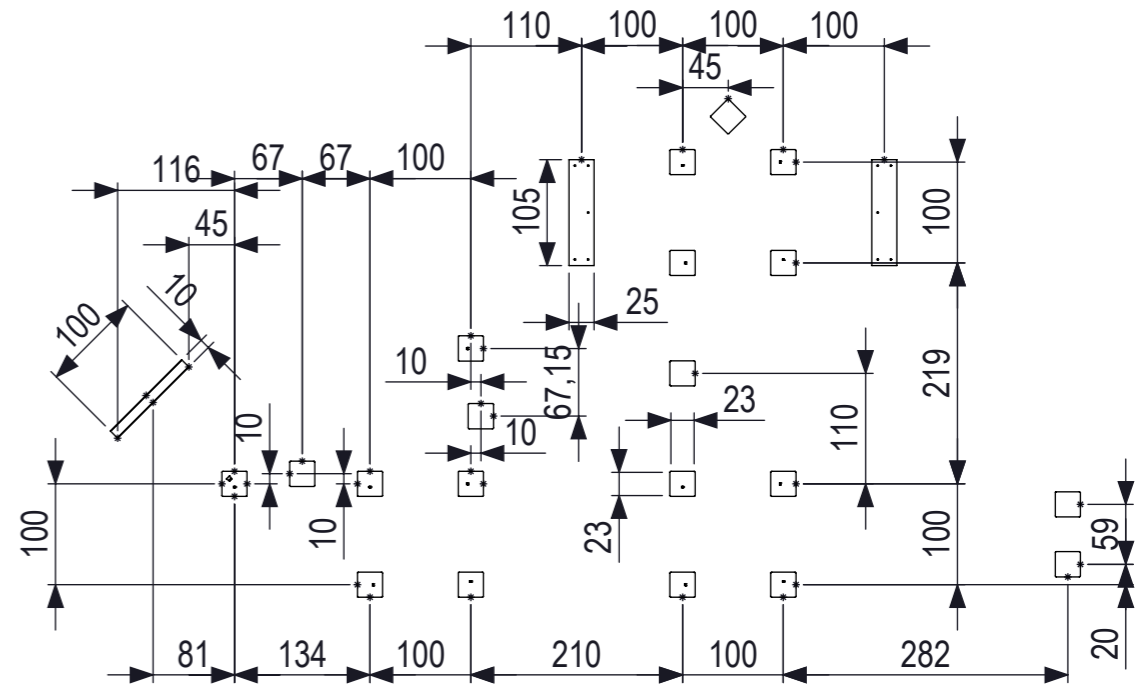

Wijziging				
Loc.	Wijz.	Omschrijving	Datum	Goedgekeurd
	A	Glijbaan veilige zone aangepast	1-5-2018	

1416
1.85m

 IJSLANDER	Ijlander BV Oude Dijk 10 8096 RK Oldebroek The Netherlands T +31 (0)525 633420 F +31 (0)525 631067 info@ijlander.com www.ijlander.com		benaming/name <h3>Madera Mega Combitoestel</h3>		
	proj. 	eenheid/unit cm	datum date 29-5-2020	naam name MV	paraaf signature
	schaal/scale 1:75	tekeningnummer/drawingnumber 1416B-INS		blad/sheet 1 - 1	wijz./rev. -
			form./size A3		