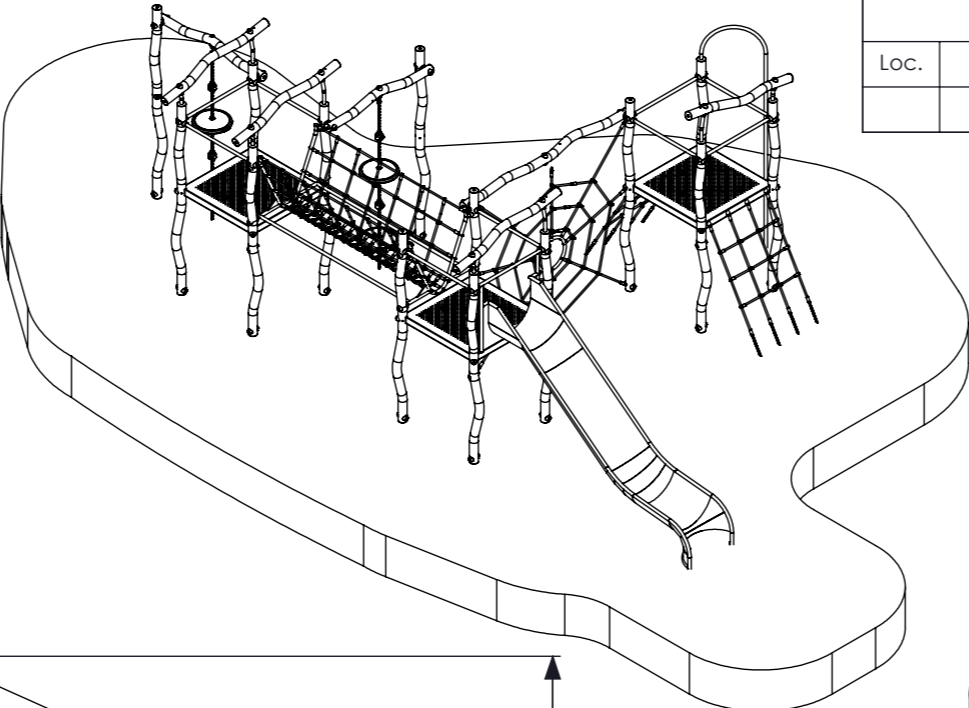

Wijziging				
Loc.	Wijz.	Omschrijving	Datum	Goedgekeurd
	A	Glijbaan veilige zone aangepast	1-5-2018	

1416
1.85m

 IJSLANDER	Ijlander BV Oude Dijk 10 8096 RK Oldebroek The Netherlands T +31 (0)525 633420 F +31 (0)525 631067 info@ijlander.com www.ijlander.com		benaming/name <h3>Madera Mega Combitoestel</h3>		
	proj. 	eenheid/unit cm	datum date 29-5-2020	naam name MV	paraaf signature
	schaal/scale 1:75	tekeningnummer/drawingnumber 1416B-INS		blad/sheet 1 - 1	wijz./rev. -
			form./size A3		