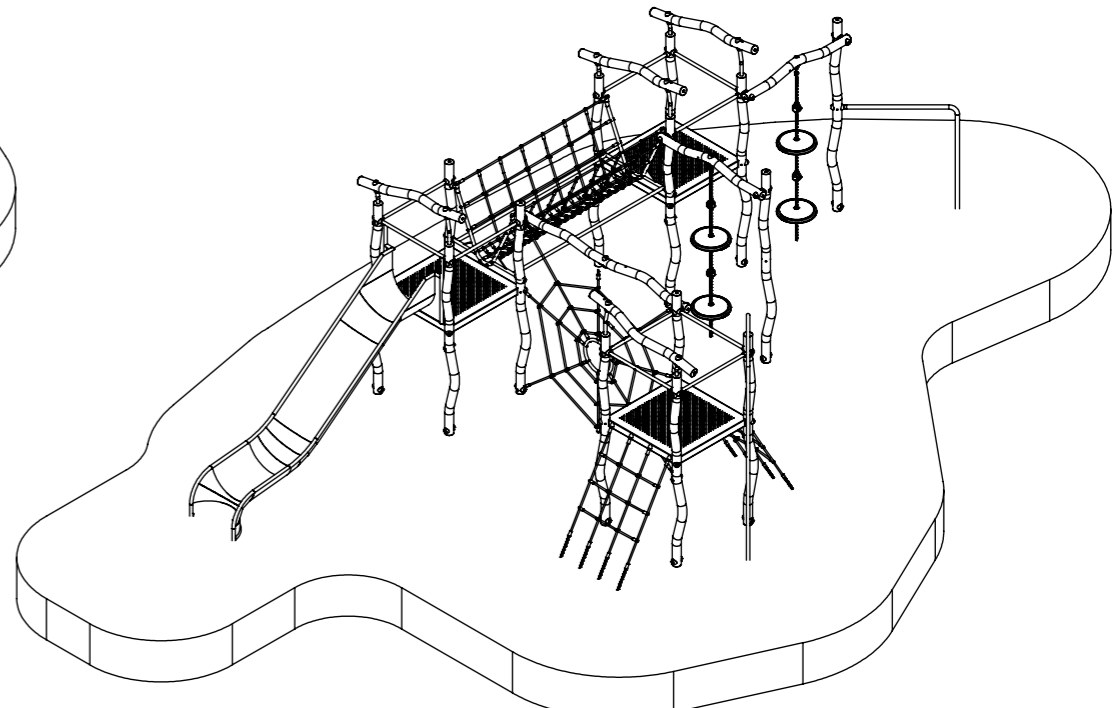

Wijziging				
Loc.	Wijz.	Omschrijving	Datum	Goedgekeurd
	A	Glijbaan veilige zone aangepast	1-5-2018	

1416
1.85m

 IJSLANDER	Ijlander BV Oude Dijk 10 8096 RK Oldebroek The Netherlands T +31 (0)525 633420 F +31 (0)525 631067 info@ijlander.com www.ijlander.com		benaming/name <h3>Madera Mega Combitoestel</h3>		
	proj. 	eenheid/unit cm	datum date 29-5-2020	naam name MV	paraaf signature
	schaal/scale 1:75	tekeningnummer/drawingnumber 1416B-INS		blad/sheet 1 - 1	wijz./rev. -
			form./size A3		