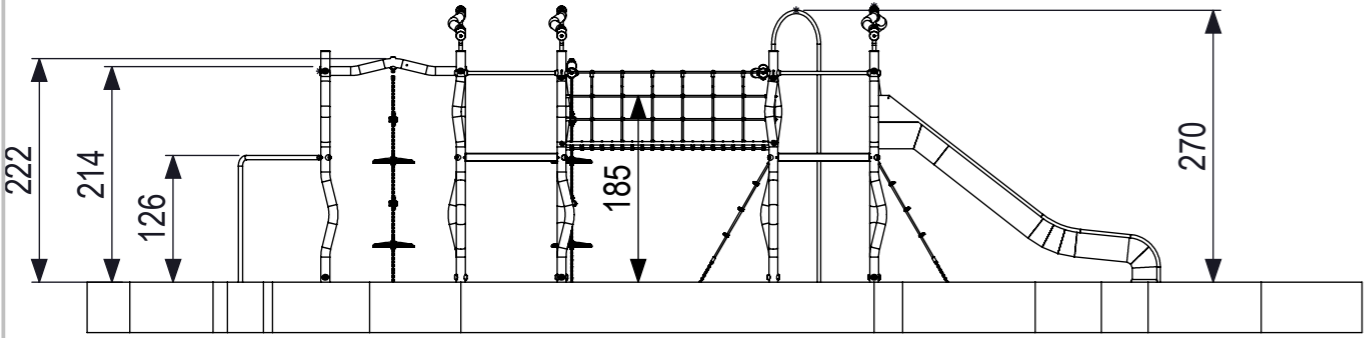

Wijziging				
Loc.	Wijz.	Omschrijving	Datum	Goedgekeurd
	A	Glijbaan veilige zone aangepast	1-5-2018	

1416
1.85m

 IJSLANDER	Ijlander BV Oude Dijk 10 8096 RK Oldebroek The Netherlands T +31 (0)525 633420 F +31 (0)525 631067 info@ijlander.com www.ijlander.com		benaming/name <h3>Madera Mega Combitoestel</h3>		
	proj. 	eenheid/unit cm	datum date 29-5-2020	naam name MV	paraaf signature
	schaal/scale 1:75	tekeningnummer/drawingnumber 1416B-INS		blad/sheet 1 - 1	wijz./rev. -
			form./size A3		