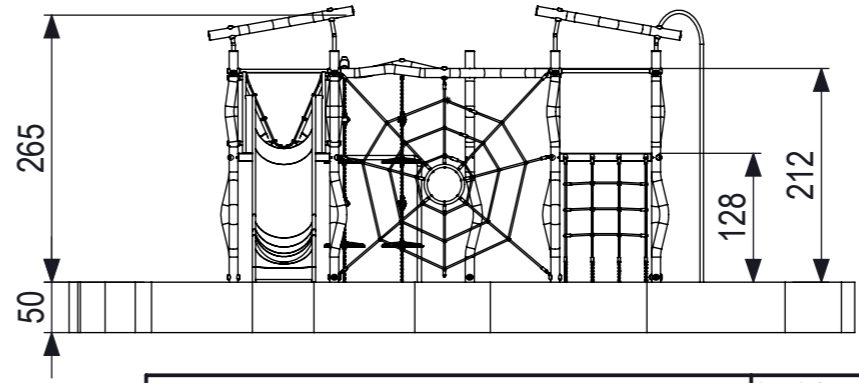

Wijziging				
Loc.	Wijz.	Omschrijving	Datum	Goedgekeurd
	A	Glijbaan veilige zone aangepast	1-5-2018	

1416
1.85m

 IJSLANDER	Ijlander BV Oude Dijk 10 8096 RK Oldebroek The Netherlands T +31 (0)525 633420 F +31 (0)525 631067 info@ijlander.com www.ijlander.com		benaming/name <h3>Madera Mega Combitoestel</h3>		
	proj. 	eenheid/unit cm	datum date 29-5-2020	naam name MV	paraaf signature
	schaal/scale 1:75	tekeningnummer/drawingnumber 1416B-INS		blad/sheet 1 - 1	wijz./rev. -
			form./size A3		