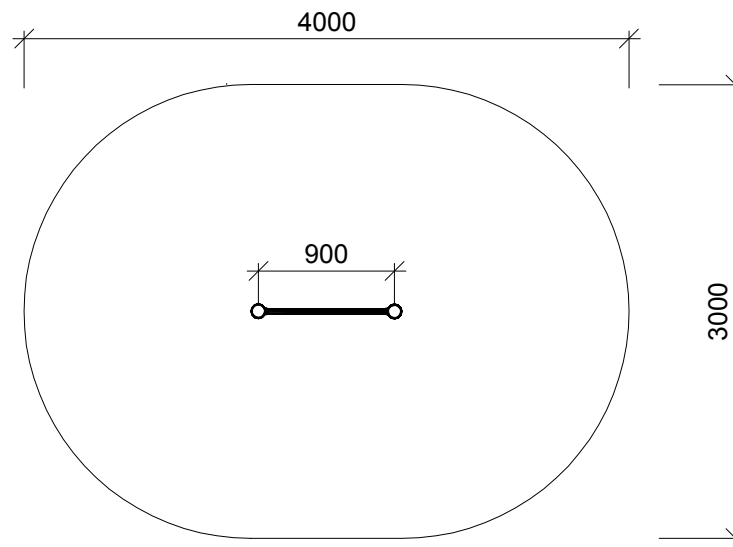

<b>NORLEG</b>	
Kolbøttestativ 1 fag	
N 3251	
04.12.2015	REV. -

< 990

≥ EN 1176

1:50

1:50

NORLEG - 3D	
Kolbøttestativ 1 fag	
N 3251	
04.12.2015	REV. -

<b>NORLEG</b> - Mont.	
<b>Kolbøttestativ 1 fag</b>	
N 3251	
04.12.2015	REV. -

Mont.p. nr.

19

Parts list		
Mrk.	QTY	Part.no
1	2	100-120-2100
2	4	LE 16322 8x80 Tx40 A2
3	1	LE 15111 Bar A2

1:50

1:50