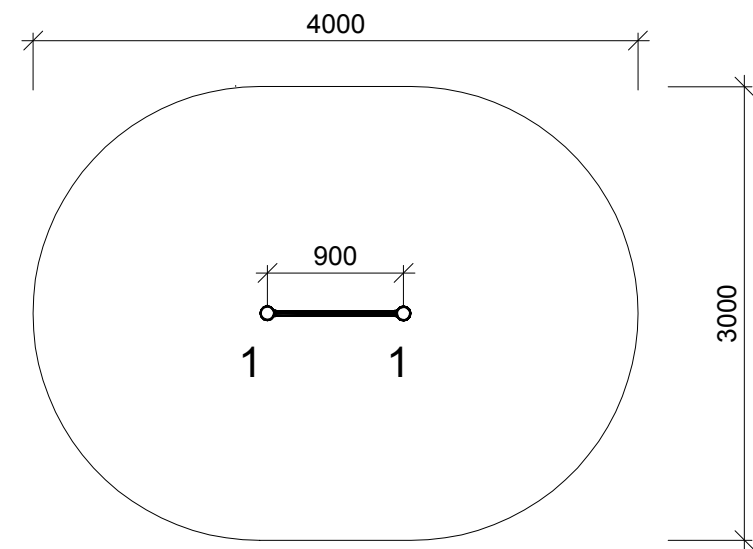

<b>NORLEG</b>	
Kolbøttestativ 1 fag	
N 3251	
04.12.2015	REV. -

< 990

≥ EN 1176

1:50

1:50

NORLEG - 3D	
Kolbøttestativ 1 fag	
N 3251	
04.12.2015	REV. -

<b>NORLEG</b> - Mont.	
<b>Kolbøttestativ 1 fag</b>	
N 3251	
04.12.2015	REV. -

Mont.p. nr.

19

Parts list		
Mrk.	QTY	Part.no
1	2	100-120-2100
2	4	LE 16322 8x80 Tx40 A2
3	1	LE 15111 Bar A2

1:50

1:50