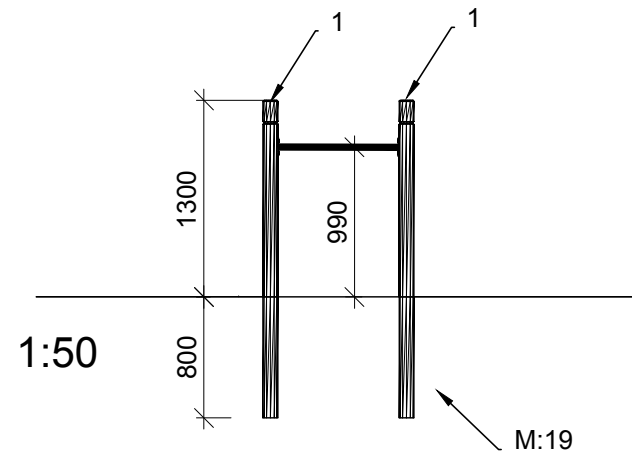

<b>NORLEG</b>	
Kolbøttestativ 1 fag	
N 3251	
04.12.2015	REV. -

< 990

≥ EN 1176

1:50

1:50

NORLEG - 3D	
Kolbøttestativ 1 fag	
N 3251	
04.12.2015	REV. -

<b>NORLEG</b> - Mont.	
<b>Kolbøttestativ 1 fag</b>	
N 3251	
04.12.2015	REV. -

Mont.p. nr.

19

Parts list		
Mrk.	QTY	Part.no
1	2	100-120-2100
2	4	LE 16322 8x80 Tx40 A2
3	1	LE 15111 Bar A2

1:50

1:50