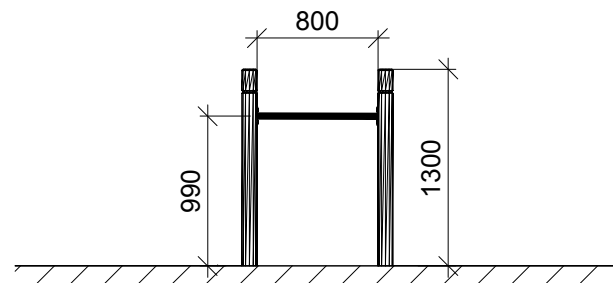

<b>NORLEG</b>	
Kolbøttestativ 1 fag	
N 3251	
04.12.2015	REV. -

< 990

≥ EN 1176

1:50

1:50

NORLEG - 3D	
Kolbøttestativ 1 fag	
N 3251	
04.12.2015	REV. -

<b>NORLEG</b> - Mont.	
<b>Kolbøttestativ 1 fag</b>	
N 3251	
04.12.2015	REV. -

Mont.p. nr.

19

Parts list		
Mrk.	QTY	Part.no
1	2	100-120-2100
2	4	LE 16322 8x80 Tx40 A2
3	1	LE 15111 Bar A2

1:50

1:50