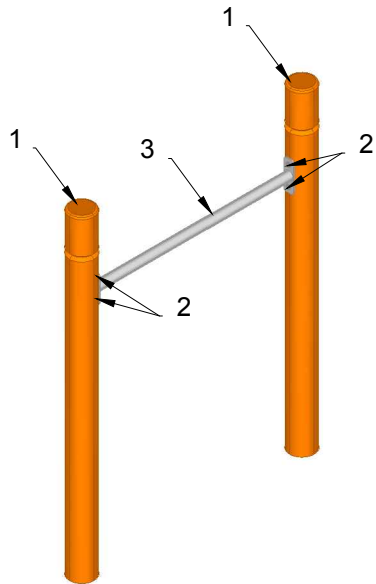

<b>NORLEG</b>	
Kolbøttestativ 1 fag	
N 3251	
04.12.2015	REV. -

< 990

≥ EN 1176

1:50

1:50

NORLEG - 3D	
Kolbøttestativ 1 fag	
N 3251	
04.12.2015	REV. -

<b>NORLEG</b> - Mont.	
<b>Kolbøttestativ 1 fag</b>	
N 3251	
04.12.2015	REV. -

Mont.p. nr.

19

Parts list		
Mrk.	QTY	Part.no
1	2	100-120-2100
2	4	LE 16322 8x80 Tx40 A2
3	1	LE 15111 Bar A2

1:50

1:50