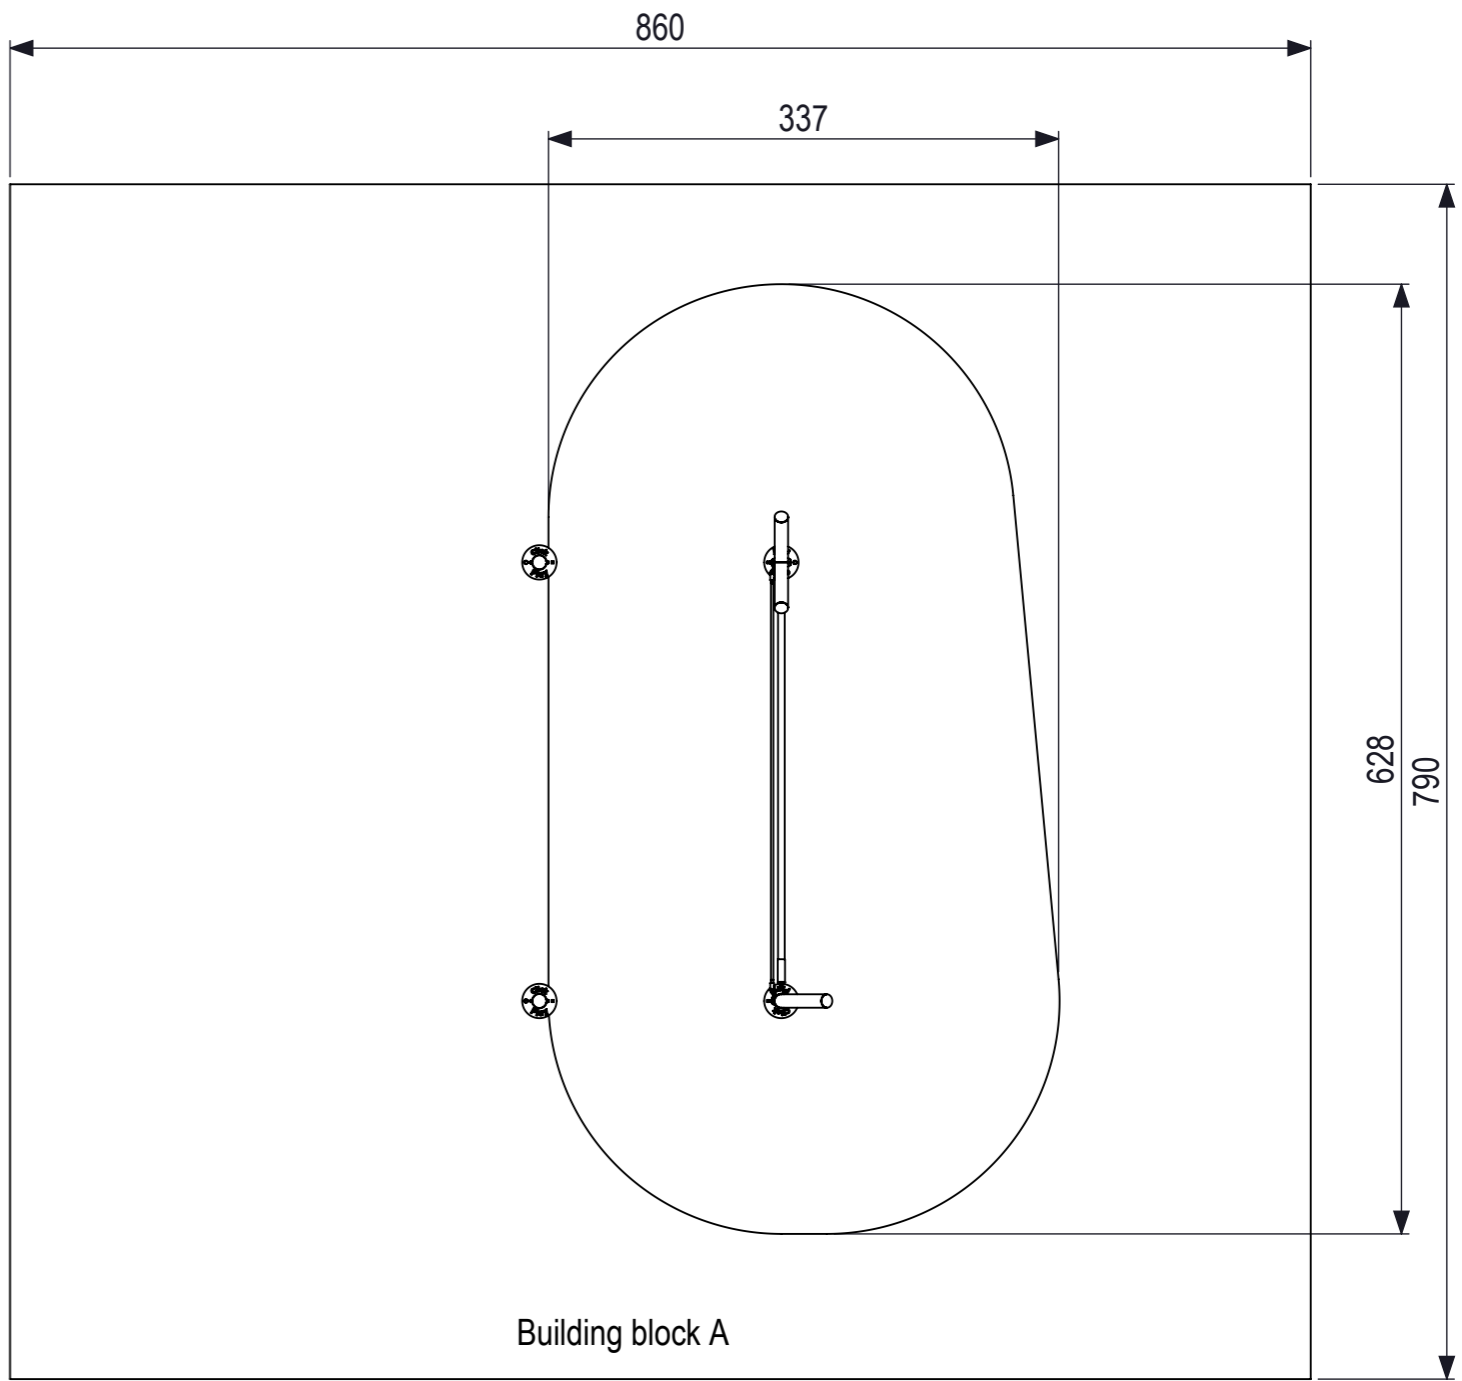

 IJSLANDER	IJslander BV Oude Dijk 10 8096 RK Oldebroek The Netherlands T +31 (0)525 633420 F +31 (0)525 631067 info@ijslander.com www.ijslander.com		benaming/name <h3>Click & Play - Spriet balans touw</h3>			
	proj. 	eenheid/unit cm	getekend drawn	datum date 22-8-2017	naam name PT	paraaf signature
	schaal/scale 1:50	tekeningnummer/drawingnumber CP-1831-INS			blad/sheet 1 - 2	wijz./rev. -

Building block B

Building block A

 IJSLANDER	Ijlander BV Oude Dijk 10 8096 RK Oldebroek The Netherlands T +31 (0)525 633420 F +31 (0)525 631067 info@ijlander.com www.ijlander.com		benaming/name <h3>Click & Play - Spriet balans touw</h3>			
	proj. 	eenheid/unit cm	getekend drawn	datum date 22-8-2017	naam name PT	paraaf signature
	schaal/scale 1:50	tekeningnummer/drawingnumber CP-1831-INS			blad/sheet 2 - 2	wijz./rev. -