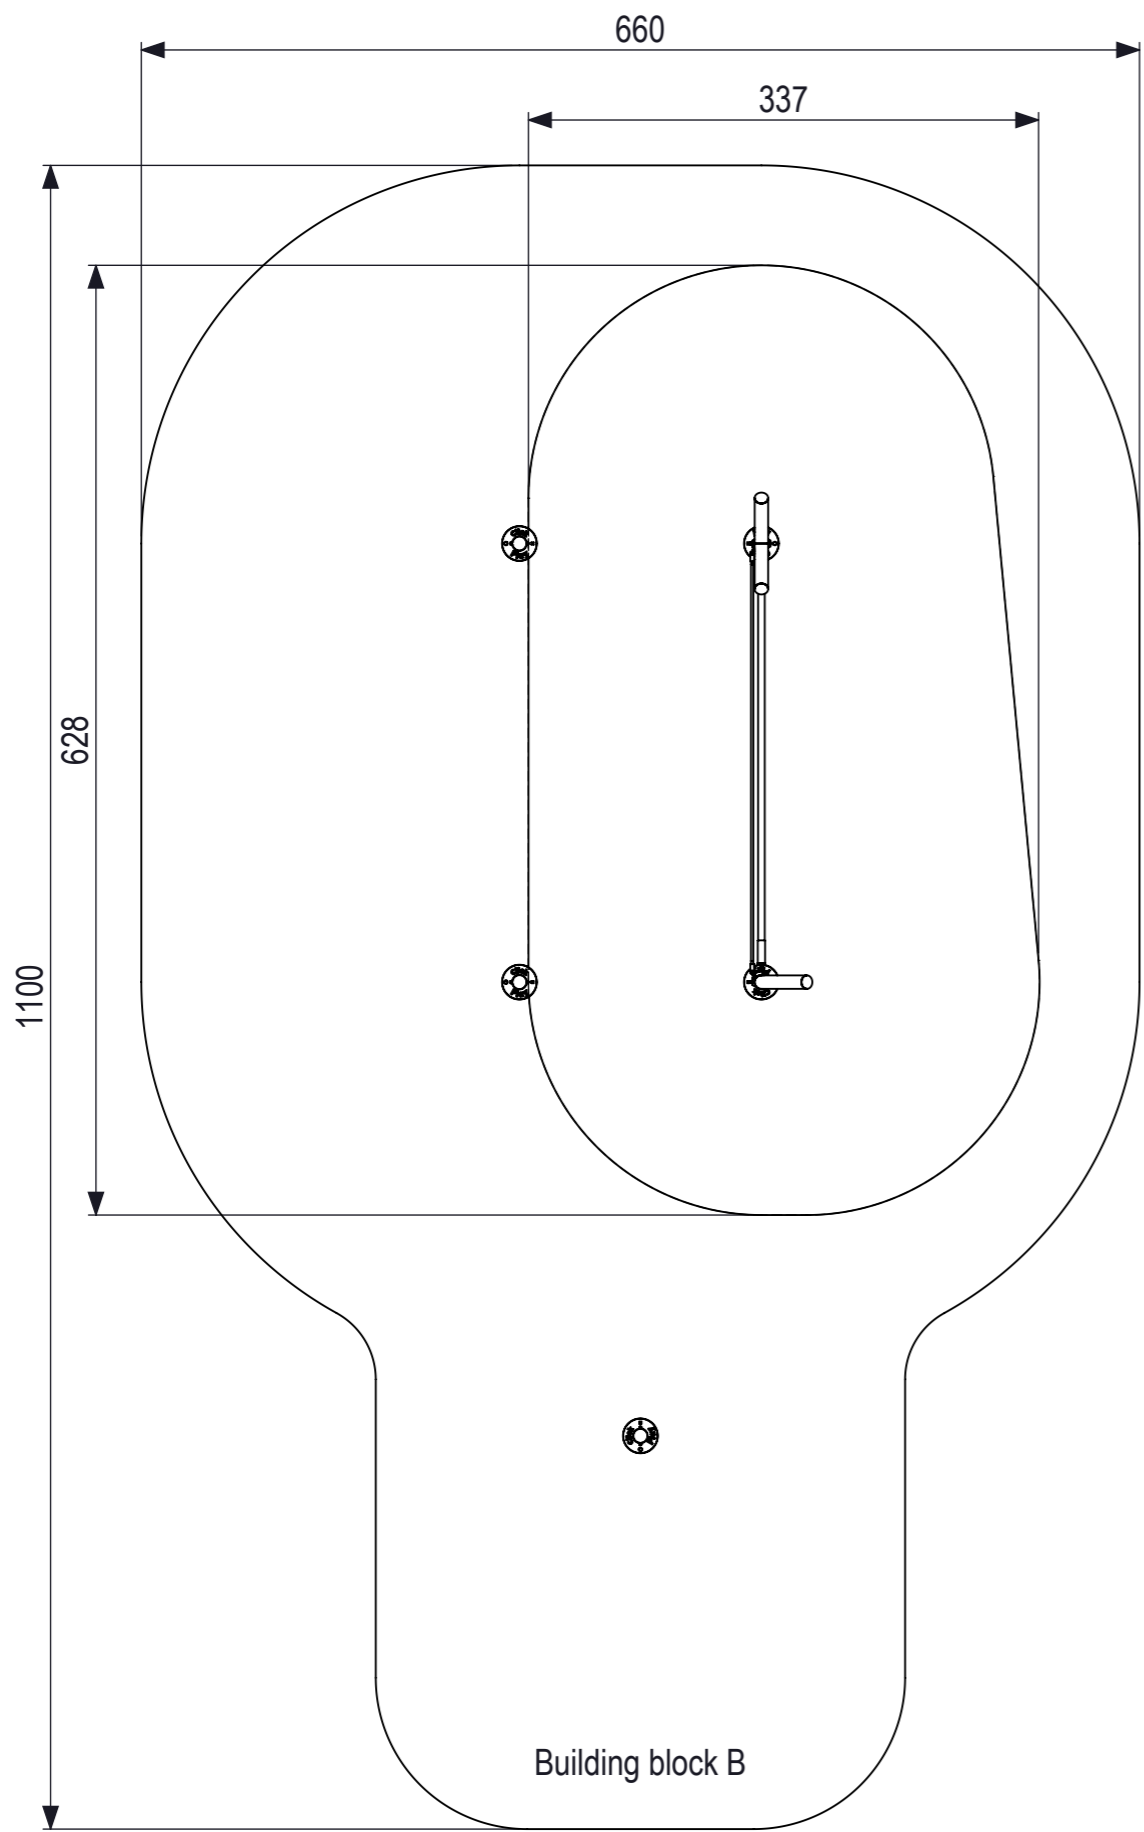

 IJSLANDER	IJslander BV Oude Dijk 10 8096 RK Oldebroek The Netherlands T +31 (0)525 633420 F +31 (0)525 631067 info@ijslander.com www.ijslander.com		benaming/name <h3>Click & Play - Spriet balans touw</h3>			
	proj. 	eenheid/unit cm	getekend drawn	datum date 22-8-2017	naam name PT	paraaf signature
	schaal/scale 1:50	tekeningnummer/drawingnumber CP-1831-INS			blad/sheet 1 - 2	wijz./rev. -

Building block B

Building block A

 IJSLANDER	Ijlander BV Oude Dijk 10 8096 RK Oldebroek The Netherlands T +31 (0)525 633420 F +31 (0)525 631067 info@ijlander.com www.ijlander.com		benaming/name <h3>Click & Play - Spriet balans touw</h3>			
	proj. 	eenheid/unit cm	getekend drawn	datum date 22-8-2017	naam name PT	paraaf signature
	schaal/scale 1:50	tekeningnummer/drawingnumber CP-1831-INS			blad/sheet 2 - 2	wijz./rev. -