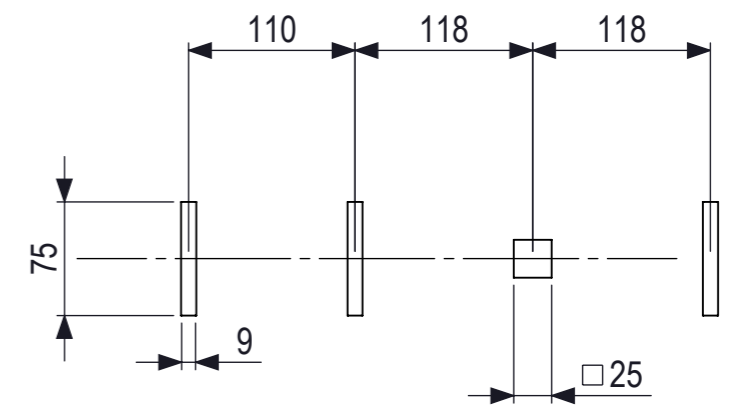

IJSLANDER	Ijlander BV Oude Dijk 10 8096 RK Oldebroek | The Netherlands T +31 (0)525 633420 | F +31 (0)525 631067 info@ijlander.com | www.ijlander.com		benaming/name Carisma duikelrek 3-delig			
	proj. 	eenheid/unit cm	datum date 30-8-2017	naam name AW	paraaf signature	wijz./rev.
	schaal/scale 1:50	tekeningnummer/drawingnumber 1912E-INS		blad/sheet 1 - 1	form./size A3