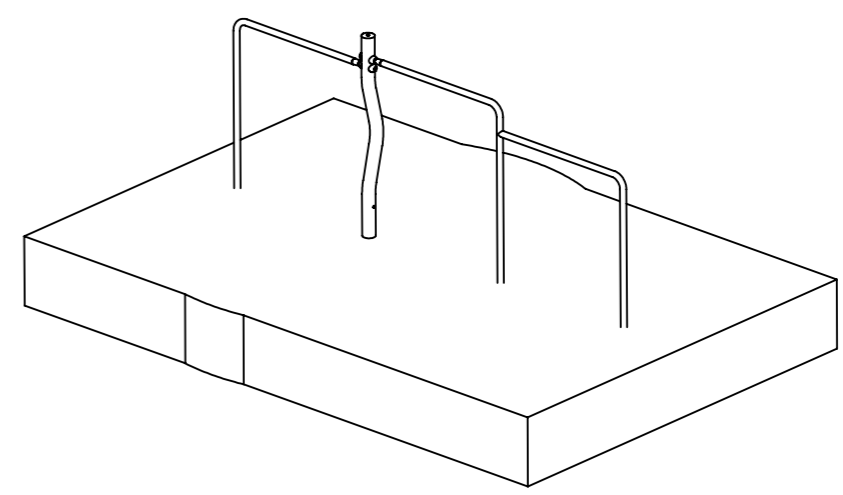

IJSLANDER	Ijlander BV Oude Dijk 10 8096 RK Oldebroek | The Netherlands T +31 (0)525 633420 | F +31 (0)525 631067 info@ijlander.com | www.ijlander.com		benaming/name Carisma duikelrek 3-delig			
	proj. 	eenheid/unit cm	datum date 30-8-2017	naam name AW	paraaf signature	wijz./rev.
	schaal/scale 1:50	tekeningnummer/drawingnumber 1912E-INS		blad/sheet 1 - 1	form./size A3