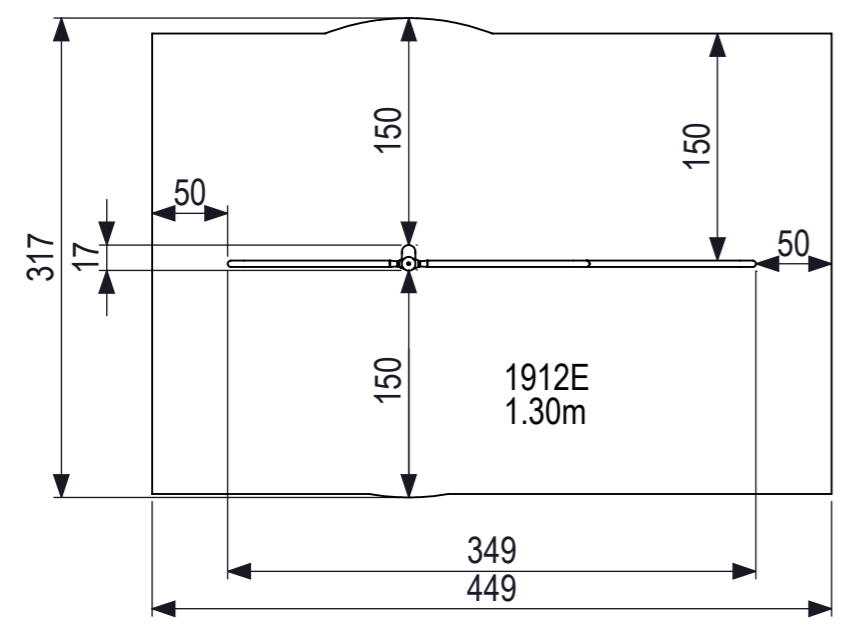

IJSLANDER	Ijlander BV Oude Dijk 10 8096 RK Oldebroek | The Netherlands T +31 (0)525 633420 | F +31 (0)525 631067 info@ijlander.com | www.ijlander.com		benaming/name Carisma duikelrek 3-delig			
	proj. 	eenheid/unit cm	datum date 30-8-2017	naam name AW	paraaf signature	wijz./rev.
	schaal/scale 1:50	tekeningnummer/drawingnumber 1912E-INS		blad/sheet 1 - 1	form./size A3