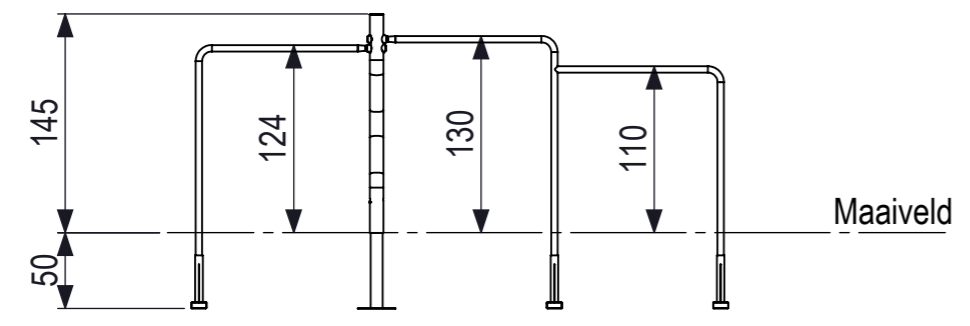

IJSLANDER	Ijlander BV Oude Dijk 10 8096 RK Oldebroek | The Netherlands T +31 (0)525 633420 | F +31 (0)525 631067 info@ijlander.com | www.ijlander.com		benaming/name Carisma duikelrek 3-delig			
	proj. 	eenheid/unit cm	datum date 30-8-2017	naam name AW	paraaf signature	wijz./rev.
	schaal/scale 1:50	tekeningnummer/drawingnumber 1912E-INS		blad/sheet 1 - 1	form./size A3