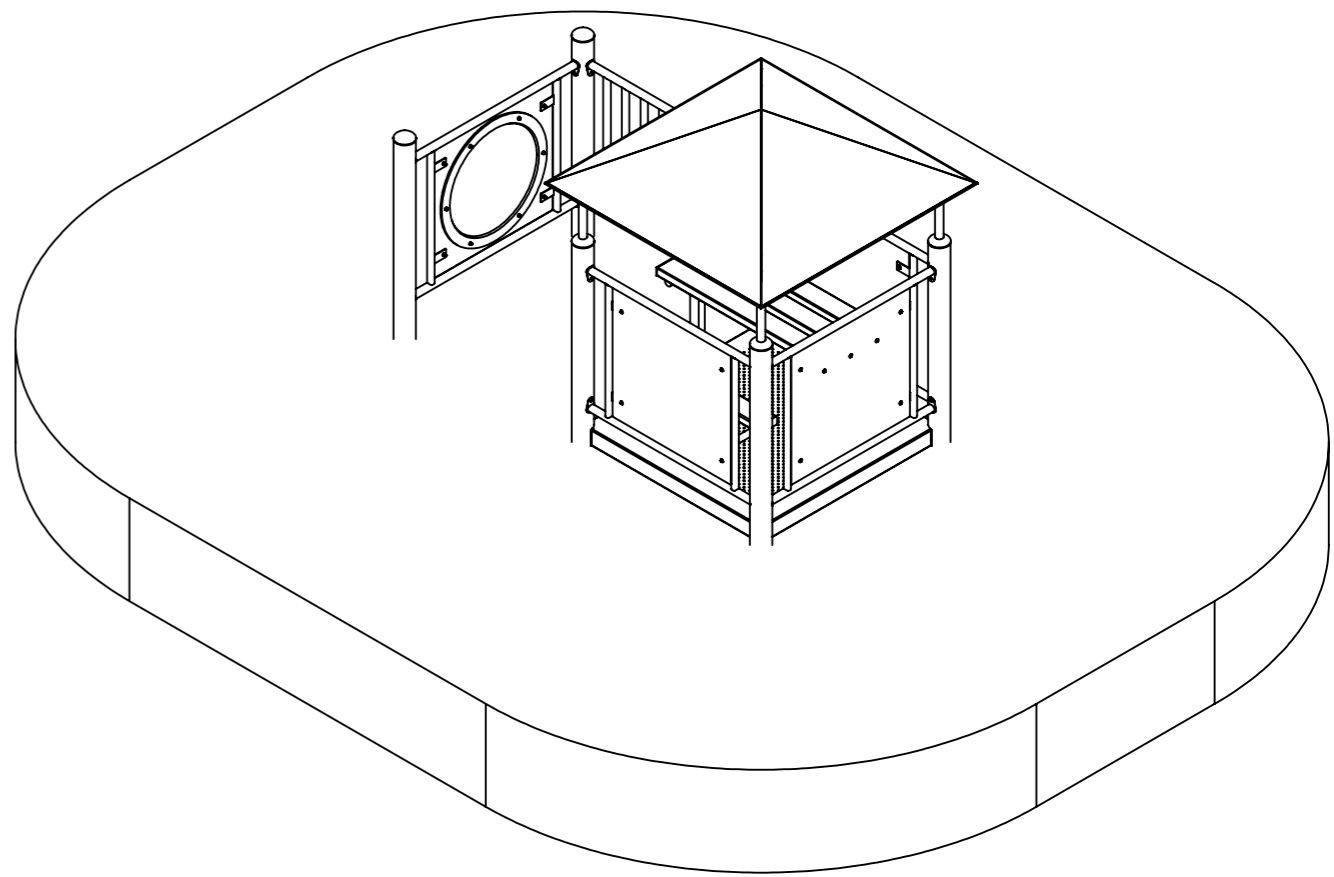

All rights reserved. Reproduction
in whole or in part without the
written consent of the author is
prohibited.