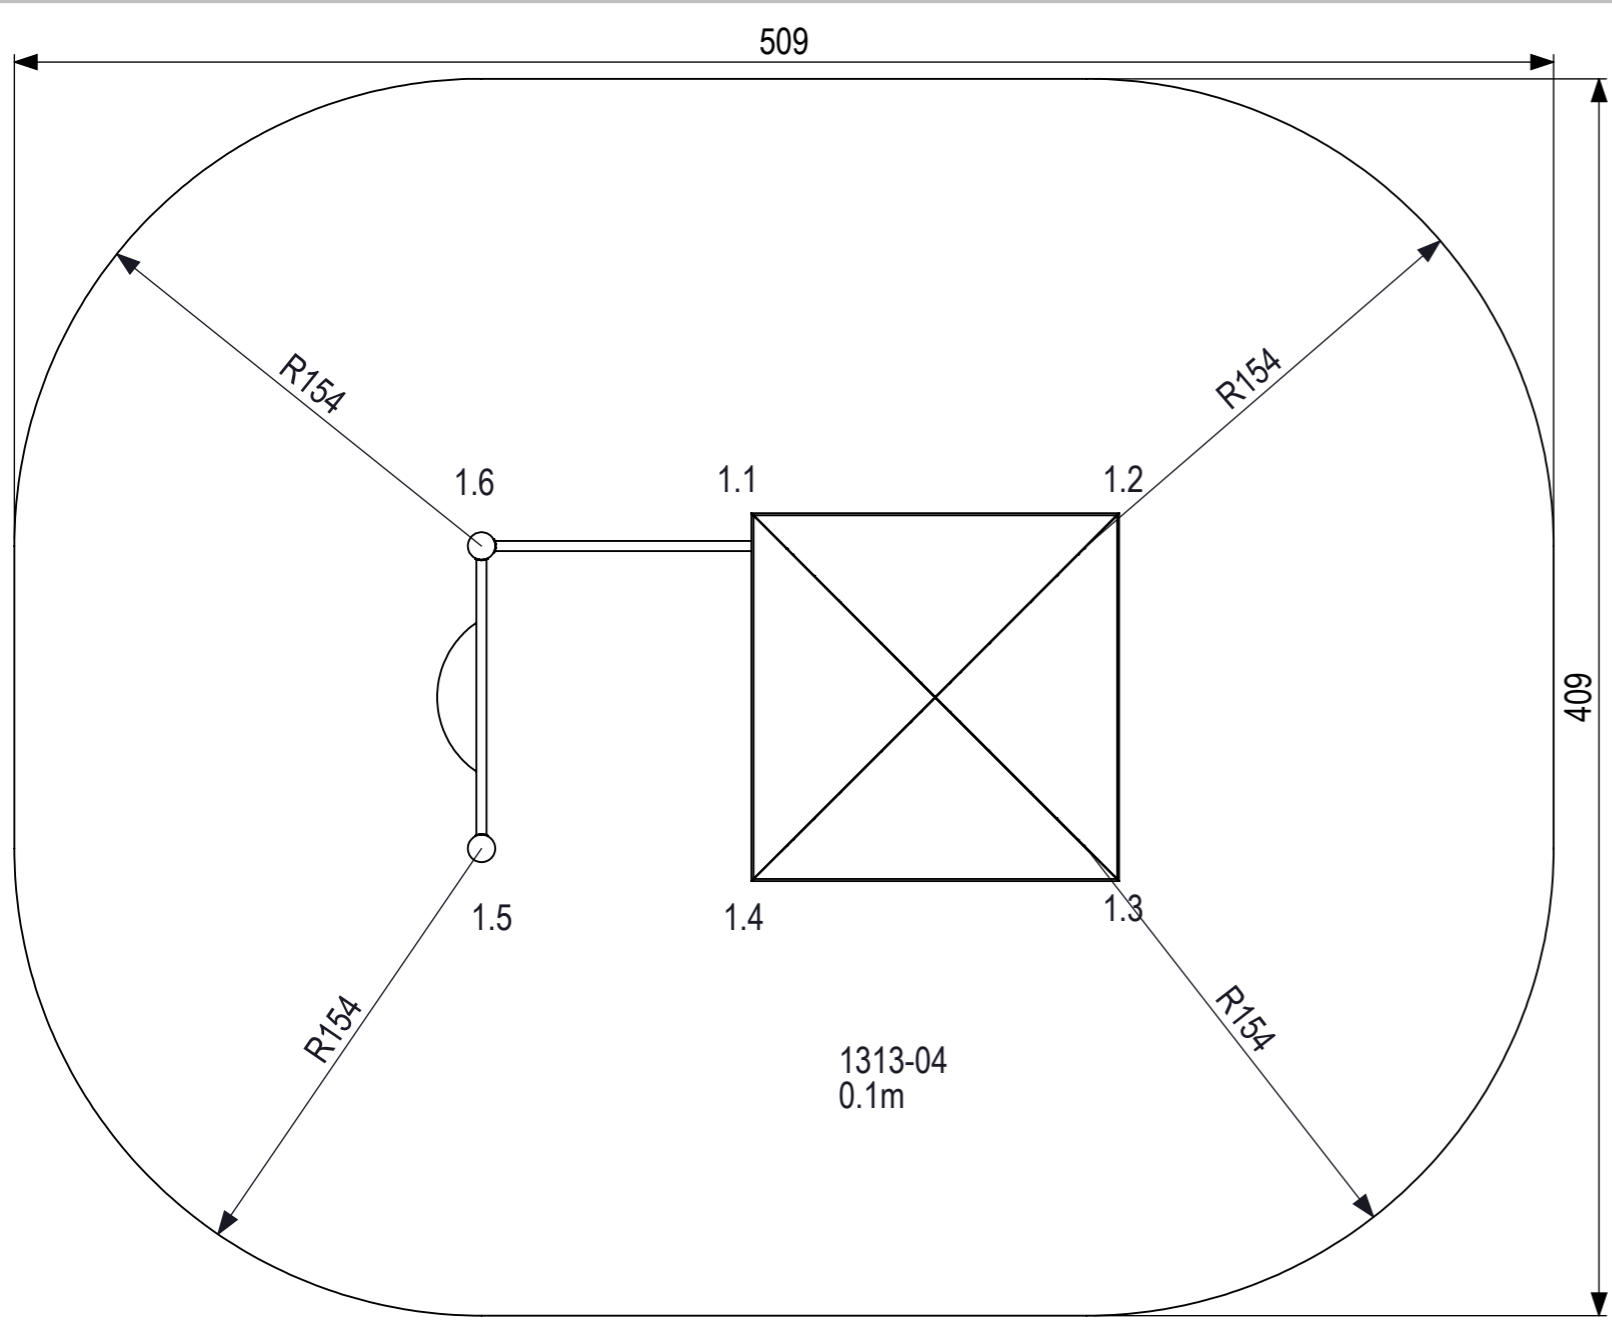

All rights reserved. Reproduction
in whole or in part without the
written consent of the author is
prohibited.