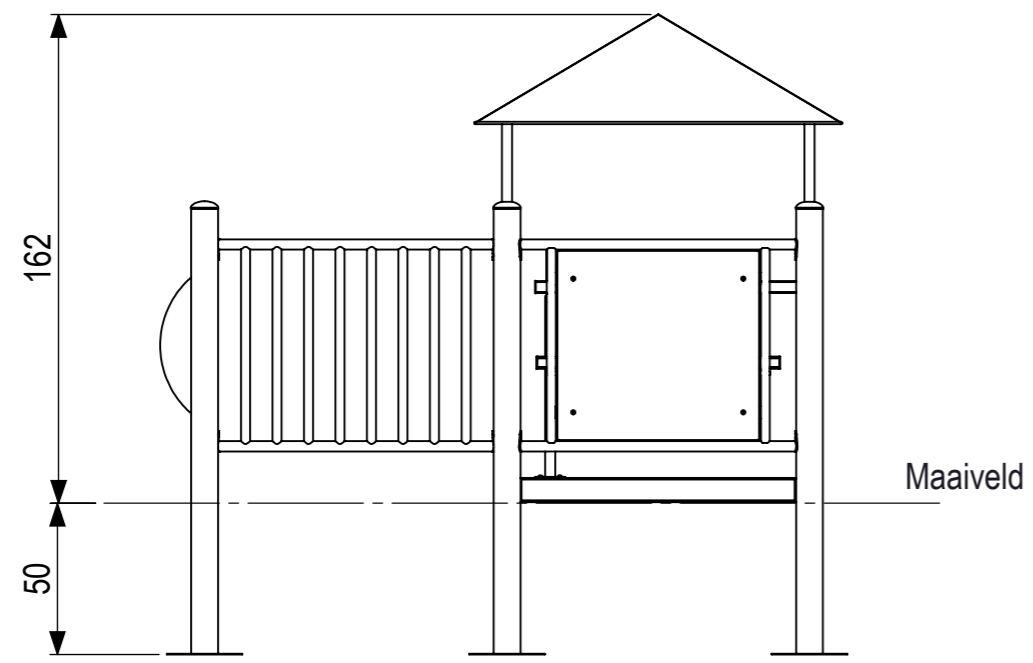

0 10 20 30 40 50 60 70 80
mm

Fundatieplan