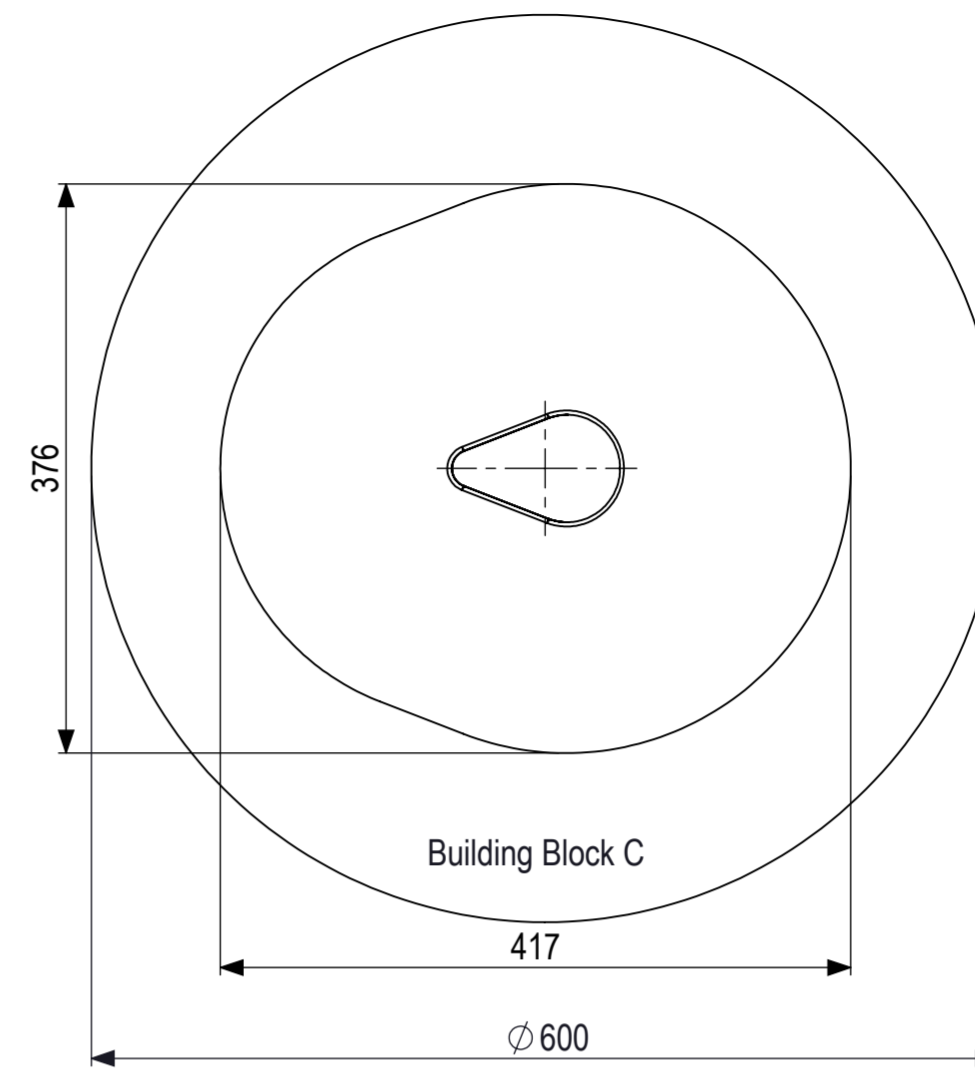

IJSLANDER Ijslander BV Oude Dijk 10 8096 RK Oldebroek | The Netherlands T +31 (0)525 633420 | F +31 (0)525 631067 info@ijslander.com | www.ijslander.com		benaming/name		Click & Play - Spriet blad			
		proj.	eenheid/unit	datum/date	naam/name	paraf/signature	
schaa/scale	1:50	geekend/drawn	11-5-2017	MH			
tekeningnummer/drawingnumber		CP-1823-INS		blad/sheet	2-2	form/size	A2