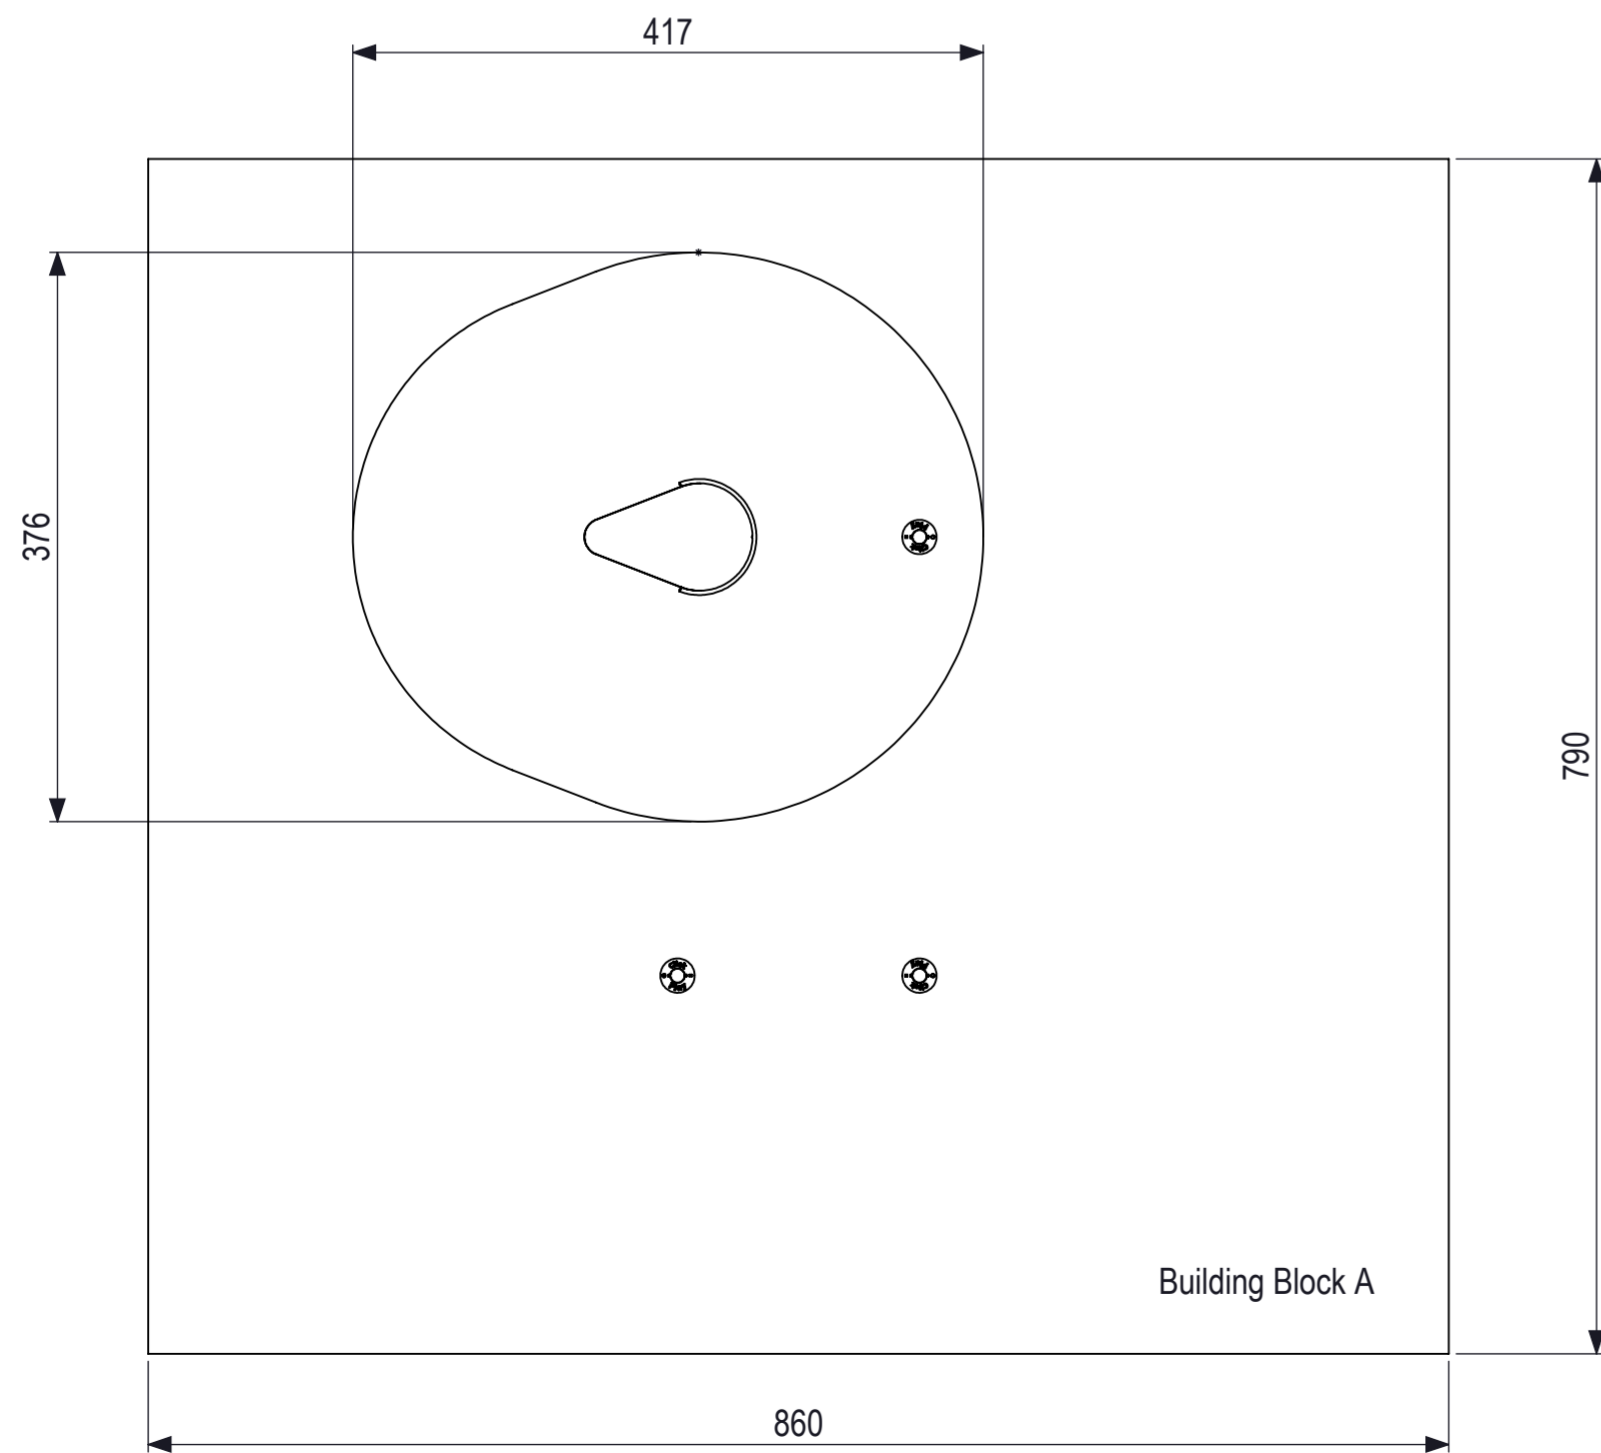

IJSLANDER Ijslander BV Oude Dijk 10 8096 RK Oldebroek | The Netherlands T +31 (0)525 633420 | F +31 (0)525 631067 info@ijslander.com | www.ijslander.com		benaming/name		Click & Play - Spriet blad			
		proj.	eenheid/unit	datum/date	naam/name	paraf/signature	
schaa/scale	1:50	geekend/drawn	11-5-2017	MH			
tekeningnummer/drawingnumber		CP-1823-INS		blad/sheet	2-2	form/size	A2