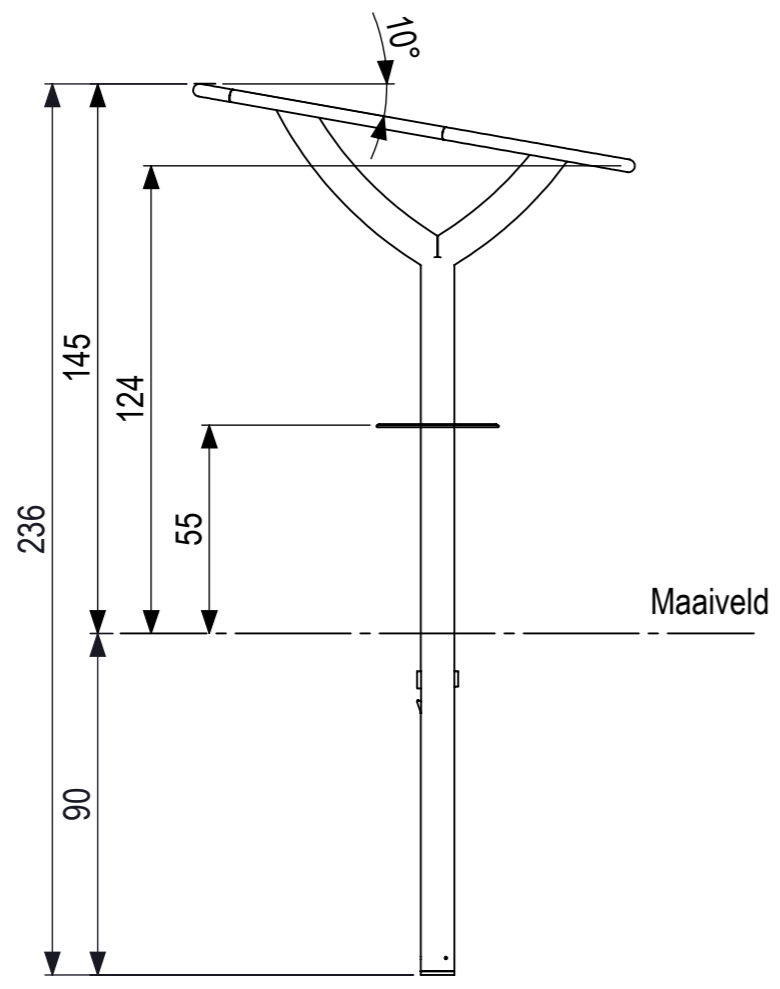

SCALE 1:50

IJSLANDER
 IJslander BV
 Oude Dijk 10
 8096 RK Oldebroek | The Netherlands
 T +31 (0)525 633420 | F +31 (0)525 631067
 info@ijslander.com | www.ijslander.com

benaming/name		Click & Play - Spriet blad			
proj.		eenheid/unit	getekend/drawn	datum/date	naam/name
		cm		11-5-2017	MH
schaal/scale	1:20	tekeningsnummer/drawingnumber	CP-1823-INS		blad/sheet
					1 - 2
				wijz./rev.	form./size
				-	A3

De afgebeelde afmetingen zijn bedoeld voor de afbouw van de speeltoestellen. Het is niet toegestaan deze afmetingen te wijzigen of te kopiëren.

 IJSLANDER Ijslander BV Oude Dijk 10 8096 RK Oldebroek The Netherlands T +31 (0)525 633420 F +31 (0)525 631067 info@ijslander.com www.ijslander.com		benaming/name		Click & Play - Spriet blad			
		proj.	eenheid/unit	datum/date	naam/name	paraf/signature	
schaa/scale	1:50	geekend/drawn	11-5-2017	MH			
tekeningnummer/drawingnumber		CP-1823-INS		blad/sheet	2-2	form/size	A2