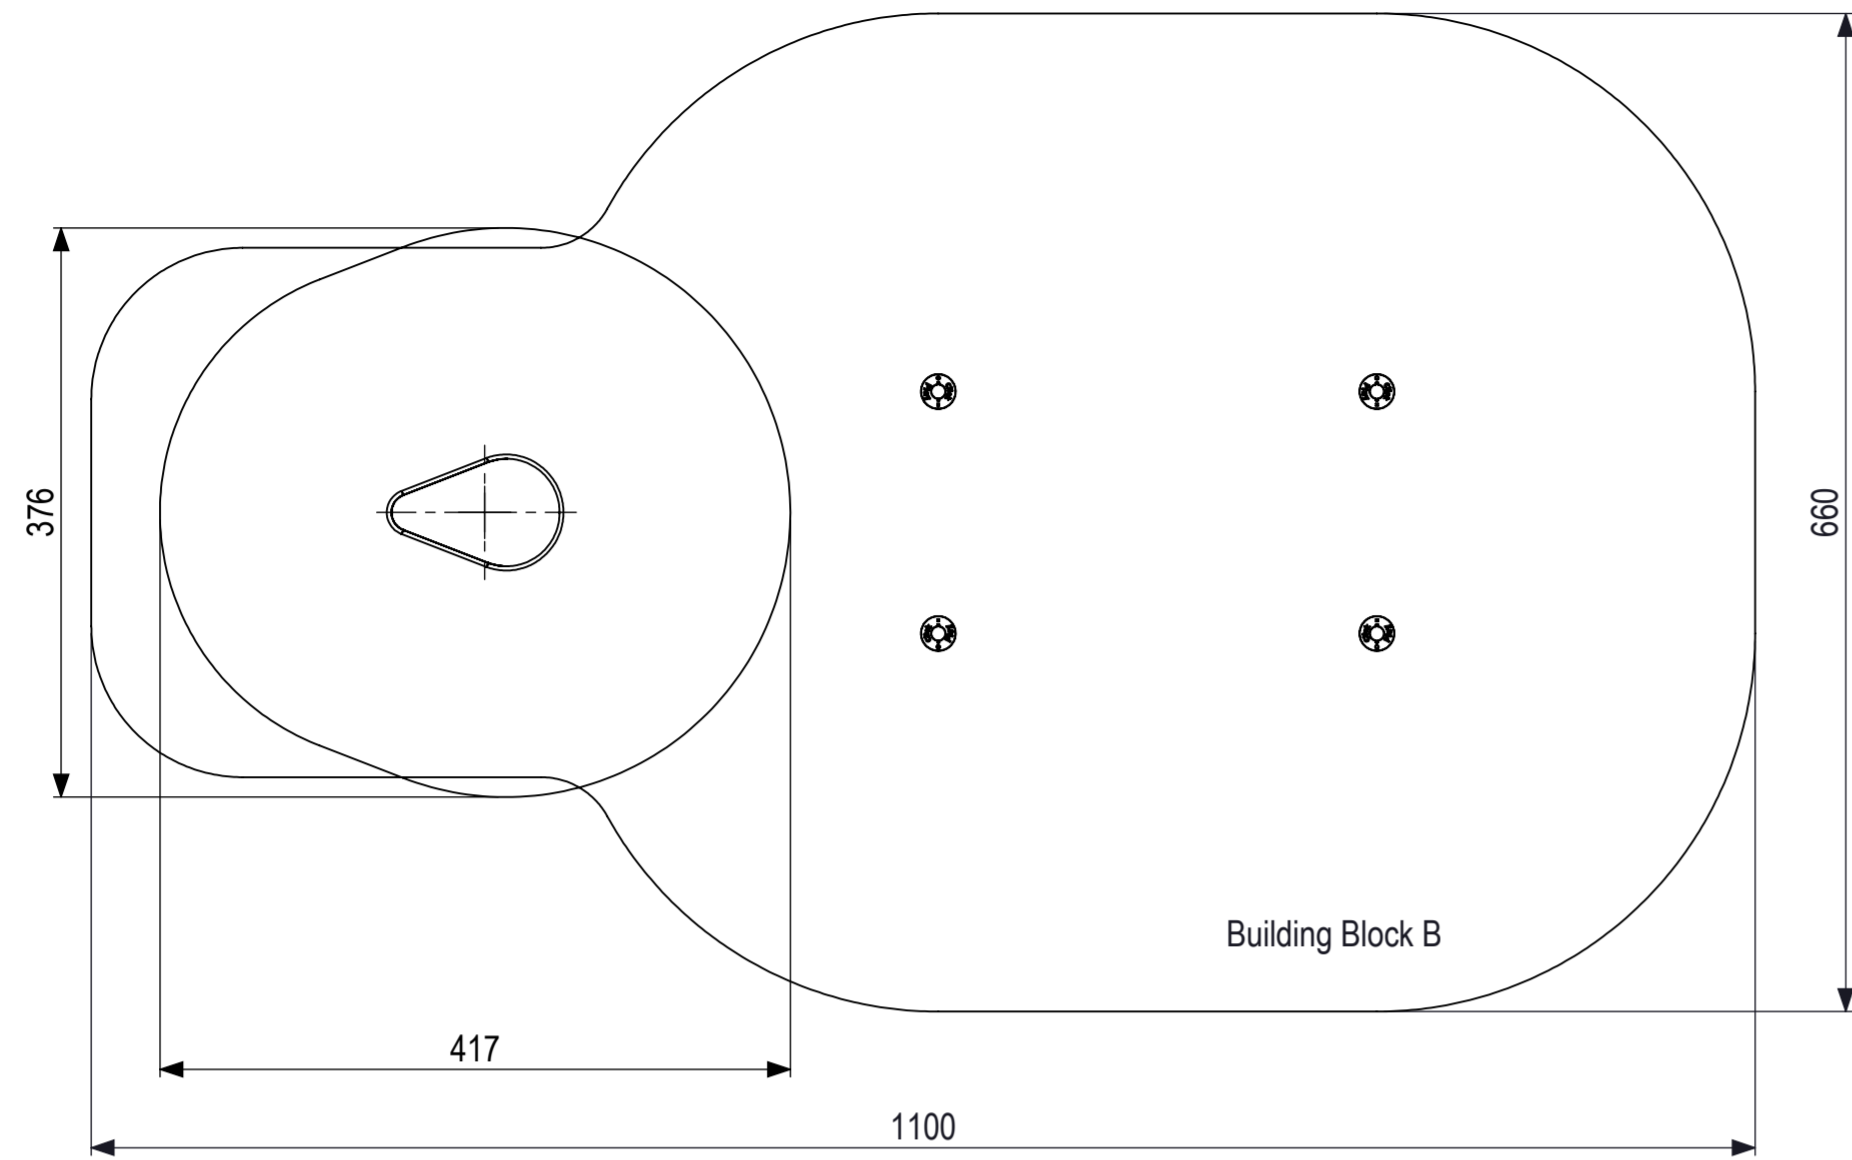

IJSLANDER Ijslander BV Oude Dijk 10 8096 RK Oldebroek | The Netherlands T +31 (0)525 633420 | F +31 (0)525 631067 info@ijslander.com | www.ijslander.com		benaming/name		Click & Play - Spriet blad			
		proj.	eenheid/unit	datum/date	naam/name	paraf/signature	
schaa/scale	1:50	geekend/drawn	11-5-2017	MH			
tekeningnummer/drawingnumber		CP-1823-INS		blad/sheet	2-2	form/size	A2