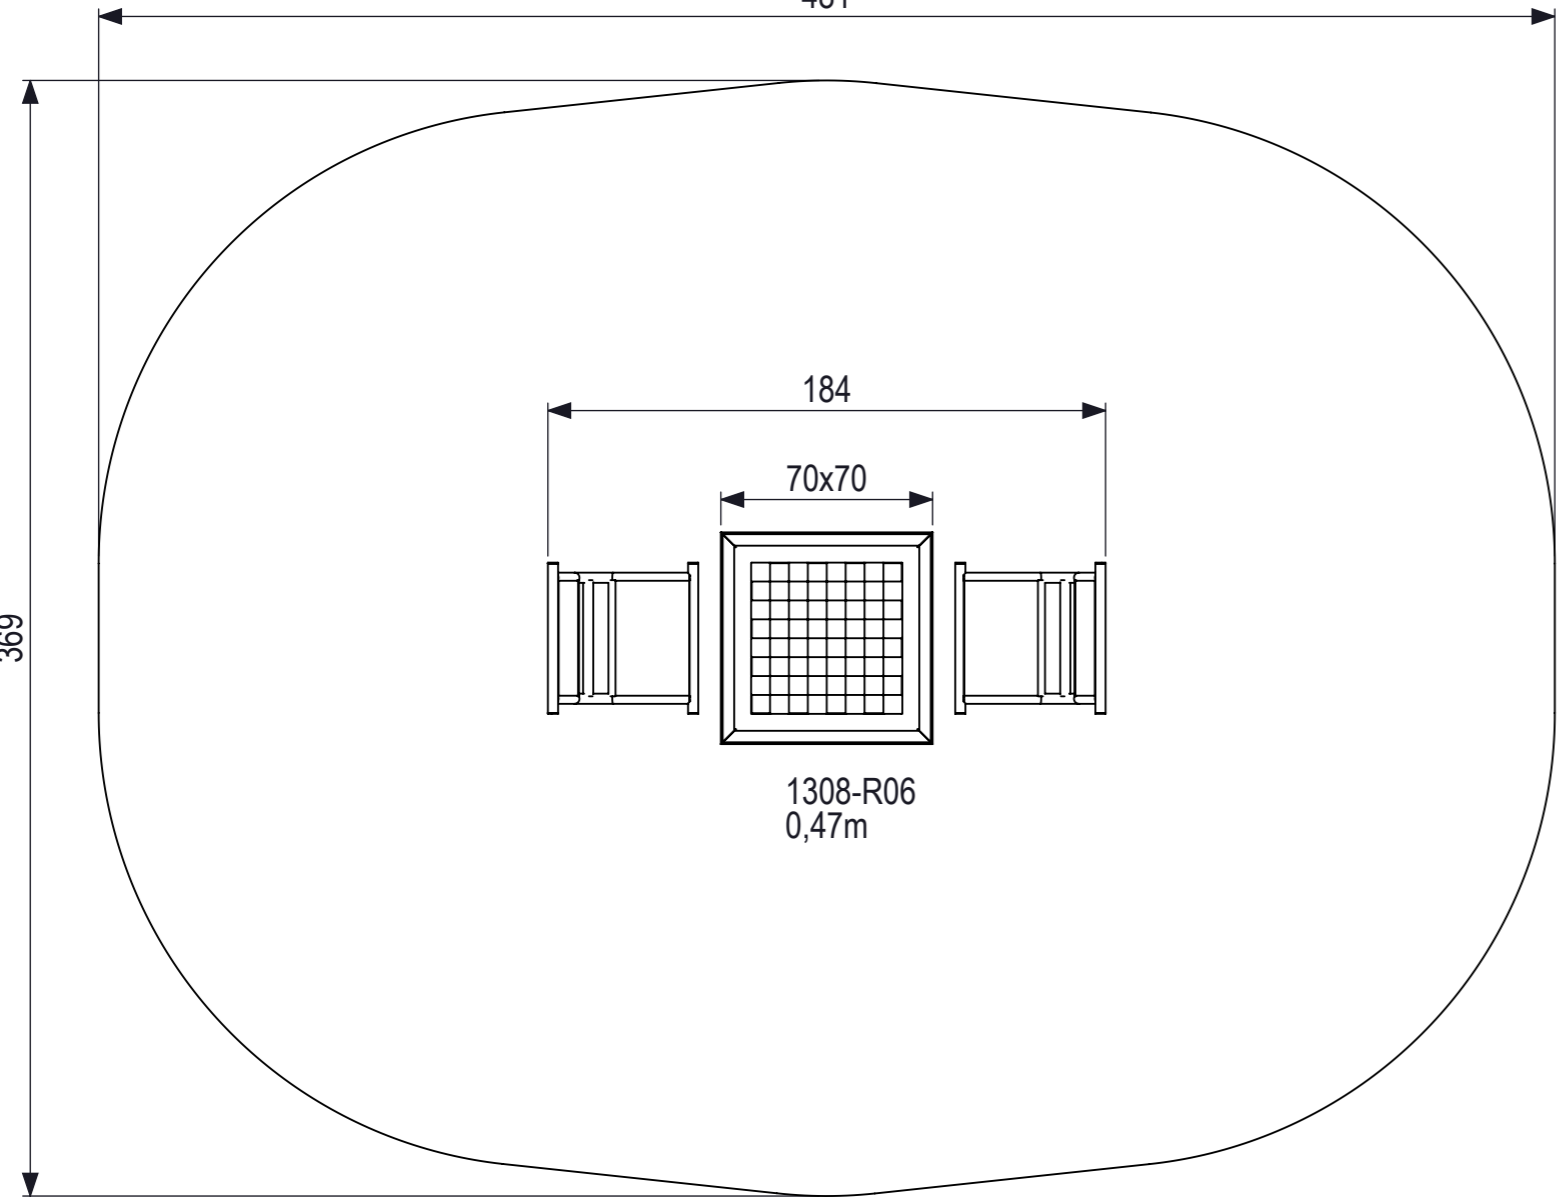

369

481

80
70
60
50
40
30
20
10
0
mm

 IJSLANDER	Ijlander BV Oude Dijk 10 8096 RK Oldebroek The Netherlands T +31 (0)525 633420 F +31 (0)525 631067 info@ijlander.com www.ijlander.com		benaming/name <h3>Schaakraam 1,5mm RVS 304</h3>			
	proj. 	eenheid/unit cm	getekend/drawn KR	datum/date 11-11-2021	naam/name KR	paraaf/signature
	schaal/scale 1:25	tekeningnummer/drawingnumber 1308-R06-INS		blad/sheet 1 - 1	wijz./rev. -	form./size A3