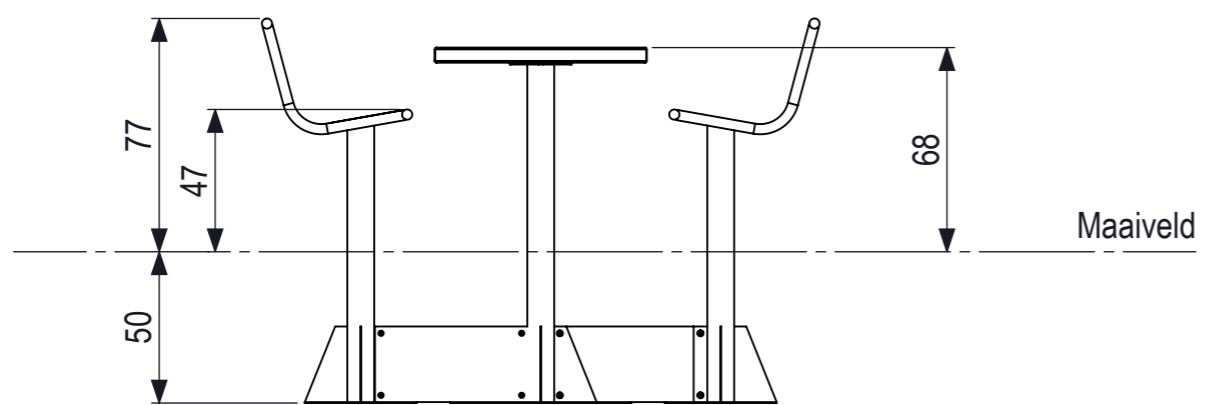

369

481

80
70
60
50
40
30
20
10
0
mm

 IJSLANDER	Ijlander BV Oude Dijk 10 8096 RK Oldebroek The Netherlands T +31 (0)525 633420 F +31 (0)525 631067 info@ijlander.com www.ijlander.com		benaming/name <h3>Schaakraam 1,5mm RVS 304</h3>			
	proj. 	eenheid/unit cm	getekend/drawn KR	datum/date 11-11-2021	naam/name KR	paraaf/signature
	schaal/scale 1:25	tekeningnummer/drawingnumber 1308-R06-INS		blad/sheet 1 - 1	wijz./rev. -	form./size A3