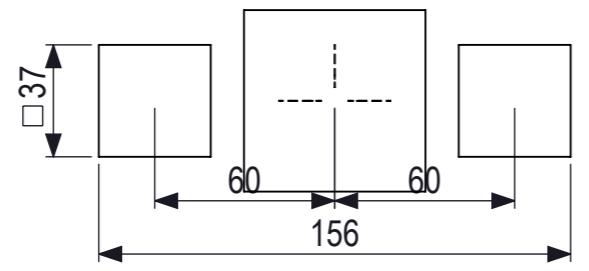

369

481

80
70
60
50
40
30
20
10
0
mm

 IJSLANDER	Ijlander BV Oude Dijk 10 8096 RK Oldebroek The Netherlands T +31 (0)525 633420 F +31 (0)525 631067 info@ijlander.com www.ijlander.com		benaming/name <h3>Schaakraam 1,5mm RVS 304</h3>			
	proj. 	eenheid/unit cm	getekend/drawn KR	datum/date 11-11-2021	naam/name KR	paraaf/signature
	schaal/scale 1:25	tekeningnummer/drawingnumber 1308-R06-INS		blad/sheet 1 - 1	wijz./rev. -	form./size A3