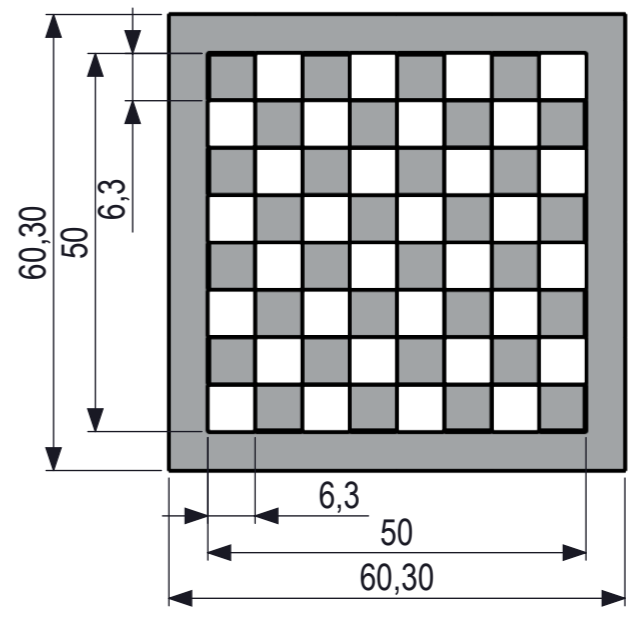

369

481

80
70
60
50
40
30
20
10
0
mm

 IJSLANDER	Ijlander BV Oude Dijk 10 8096 RK Oldebroek The Netherlands T +31 (0)525 633420 F +31 (0)525 631067 info@ijlander.com www.ijlander.com		benaming/name <h3>Schaakraam 1,5mm RVS 304</h3>			
	proj. 	eenheid/unit cm	getekend/drawn KR	datum/date 11-11-2021	naam/name KR	paraaf/signature
	schaal/scale 1:25	tekeningnummer/drawingnumber 1308-R06-INS		blad/sheet 1 - 1	wijz./rev. -	form./size A3