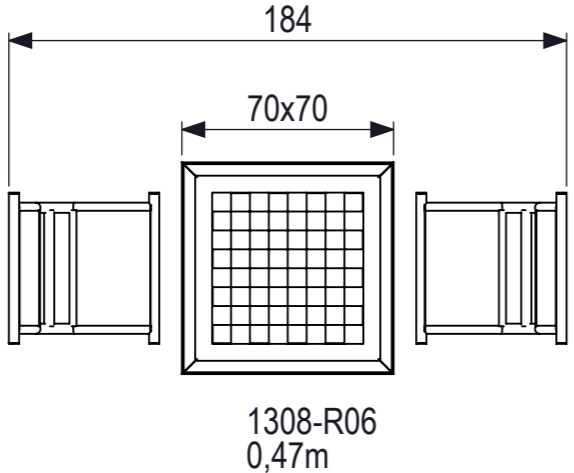

369

481

80
70
60
50
40
30
20
10
0
mm

 IJSLANDER	Ijlander BV Oude Dijk 10 8096 RK Oldebroek The Netherlands T +31 (0)525 633420 F +31 (0)525 631067 info@ijlander.com www.ijlander.com		benaming/name <h3>Schaakraam 1,5mm RVS 304</h3>			
	proj. 	eenheid/unit cm	getekend/drawn KR	datum/date 11-11-2021	naam/name KR	paraaf/signature
	schaal/scale 1:25	tekeningnummer/drawingnumber 1308-R06-INS		blad/sheet 1 - 1	wijz./rev. -	form./size A3