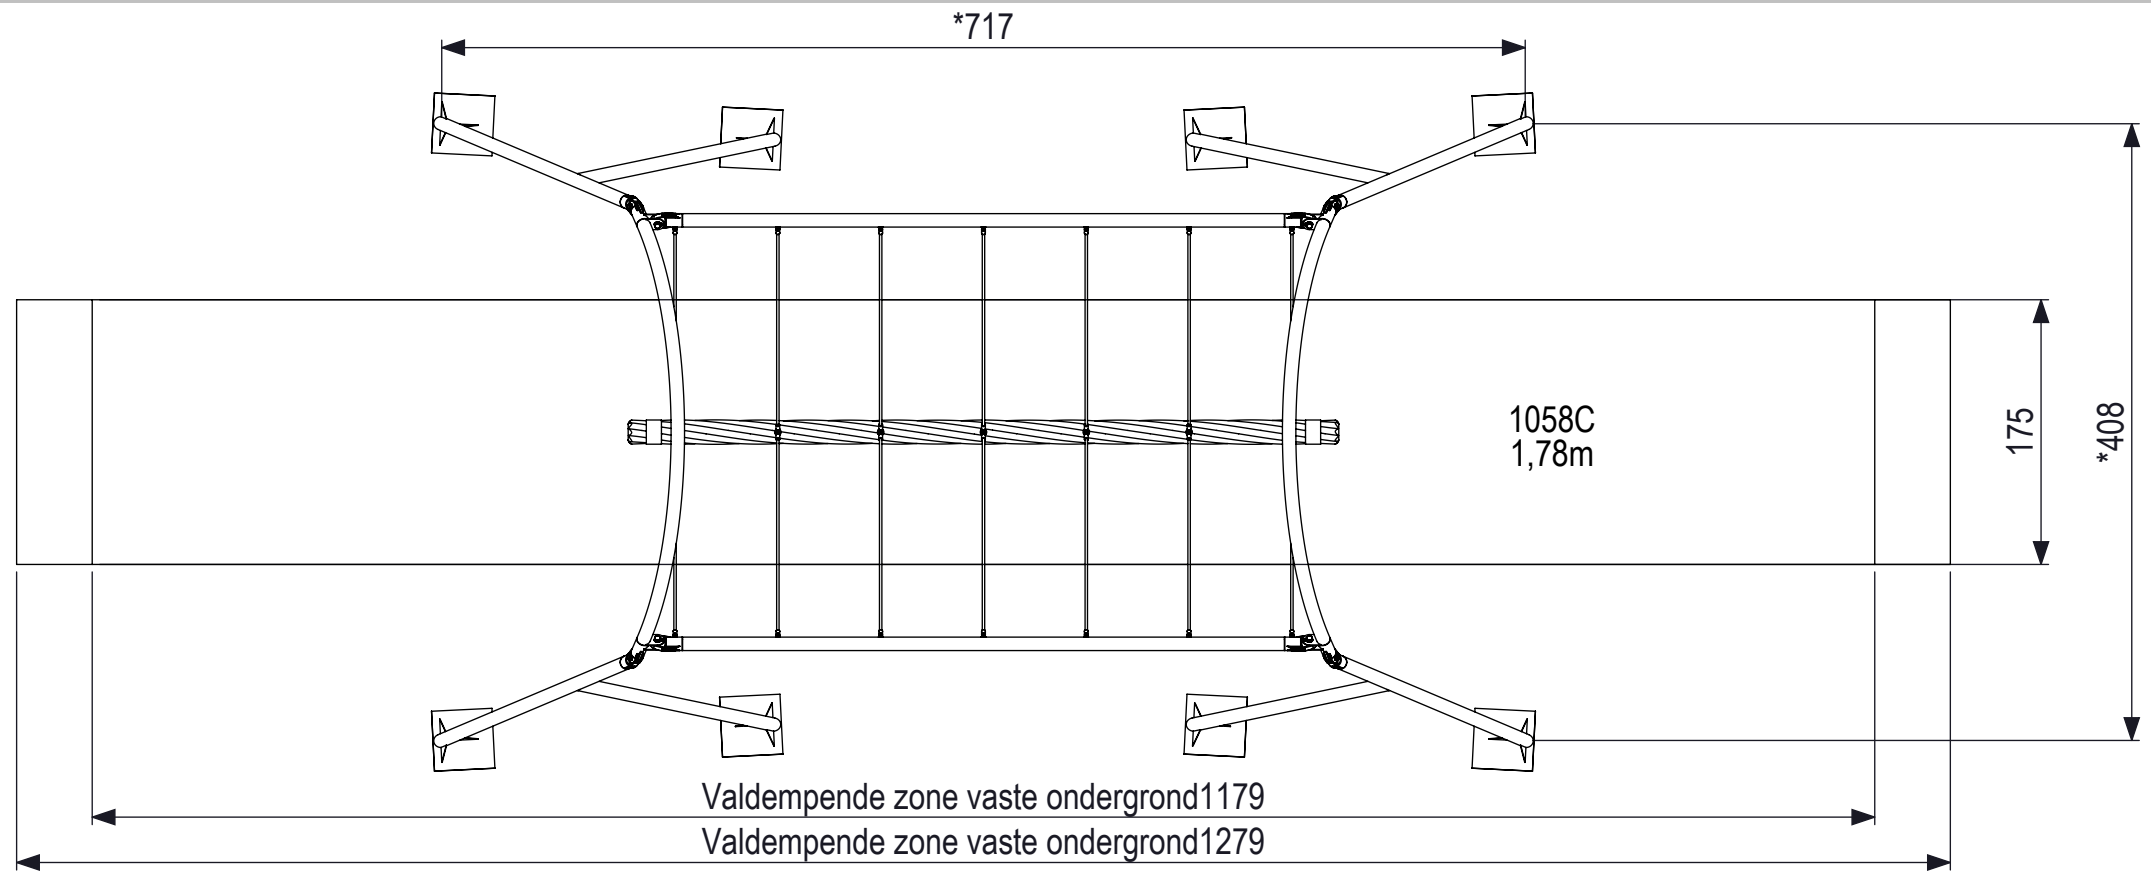

Maaiveld

Bij bouten zonder borgmoeren LOCTITE gebruiken!!

Maten met een * zijn hart maten

  IJSLANDER		IJslander BV Oude Dijk 10 8096 RK Oldebroek | The Netherlands T +31 (0)525 633420 | F +31 (0)525 631067 info@ijslander.com | www.ijslander.com		benaming/name Next Swing			
		proj. 	eenheid/unit cm	getekend/drawn JDP	datum/date 28-11-2018	naam/name JDP	paraaf/signature
schaal/scale 1:50	tekeningnummer/drawingnumber 1058C-INS			blad/sheet 1-2	wijz./rev. -	form./size A3