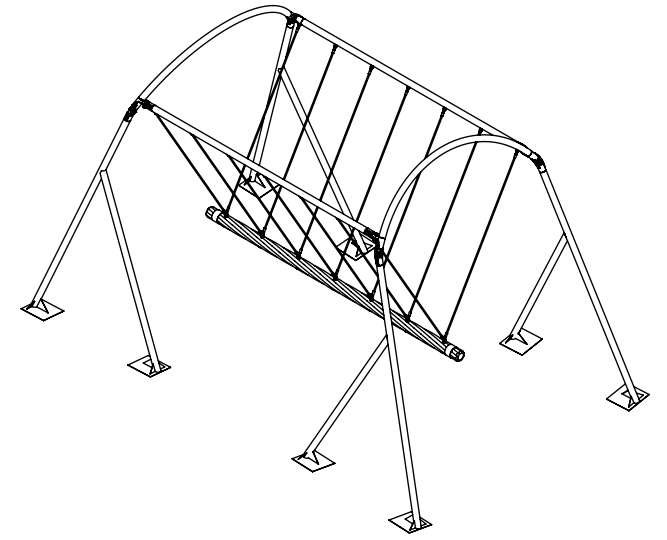

Maaiveld

Bij bouten zonder borgmoeren LOCTITE gebruiken!!

Maten met een * zijn hart maten

  IJSLANDER		IJslander BV Oude Dijk 10 8096 RK Oldebroek | The Netherlands T +31 (0)525 633420 | F +31 (0)525 631067 info@ijslander.com | www.ijslander.com		benaming/name Next Swing			
		proj. 	eenheid/unit cm	getekend/drawn JDP	datum/date 28-11-2018	naam/name JDP	paraaf/signature
schaal/scale 1:50	tekeningnummer/drawingnumber 1058C-INS			blad/sheet 1-2	wijz./rev. -	form./size A3