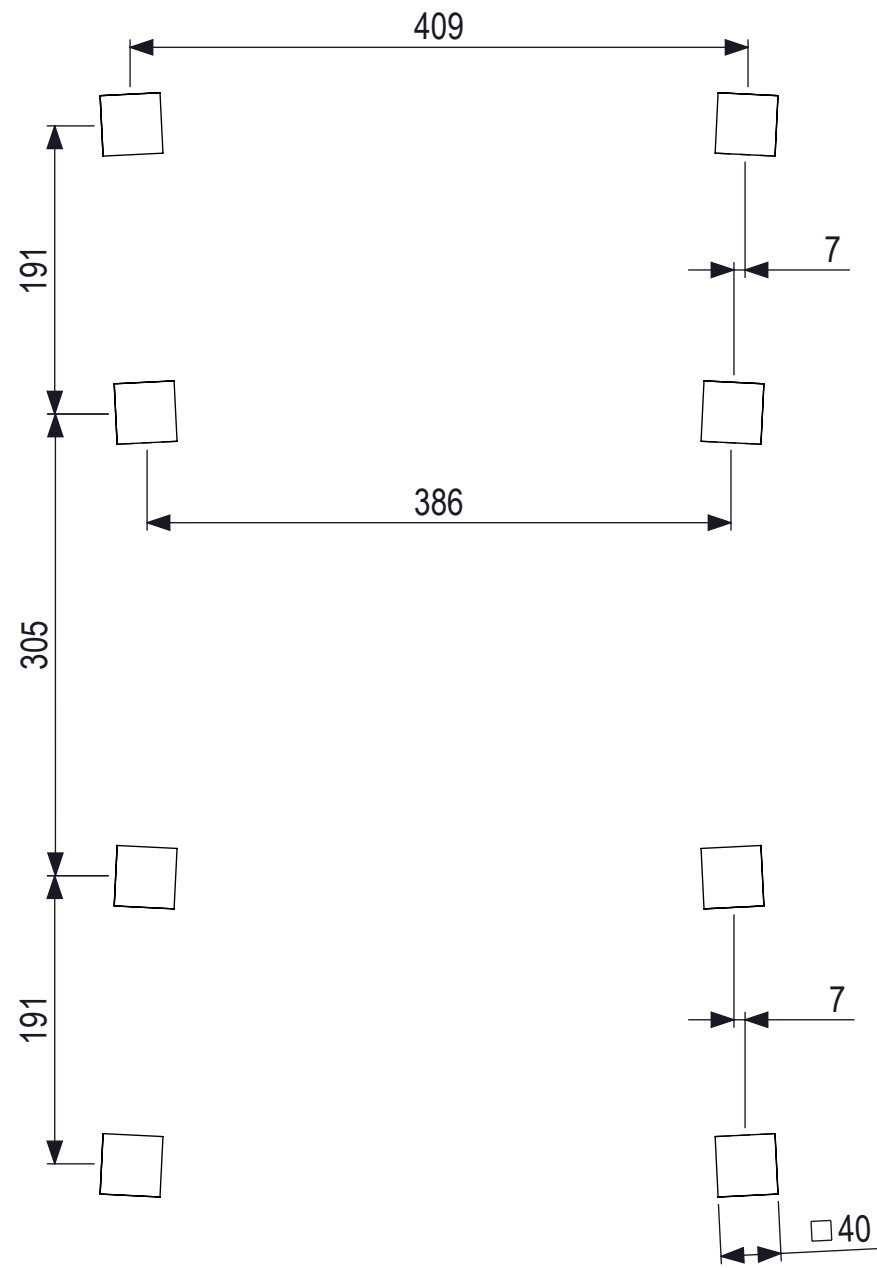

Maaiveld

Bij bouten zonder borgmoeren LOCTITE gebruiken!!

Maten met een * zijn hart maten

 IJSLANDER		IJslander BV Oude Dijk 10 8096 RK Oldebroek The Netherlands T +31 (0)525 633420 F +31 (0)525 631067 info@ijslander.com www.ijslander.com		benaming/name <h3 style="text-align: center;">Next Swing</h3>		
		proj. 	eenheid/unit cm	getekend/drawn JDP	datum/date 28-11-2018	naam/name JDP
schaal/scale 1:50	tekeningnummer/drawingnumber 1058C-INS			blad/sheet 1-2	wijz./rev. -	form./size A3

 IJSLANDER Ijlander BV Oude Dijk 10 8096 RK Oldebroek The Netherlands T +31 (0)525 633420 F +31 (0)525 631067 info@ijlander.com www.ijlander.com	benaming/name					Next Swing		
	proj. 	eenheid/unit cm	getekend drawn	datum date 28-11-2018	naam name JDP	paraaf signature		
schaal/scale 1:200	tekeningnummer/drawingnumber 1058C-INS			blad/sheet 2 - 2	wijz./rev. -	form./size A3		