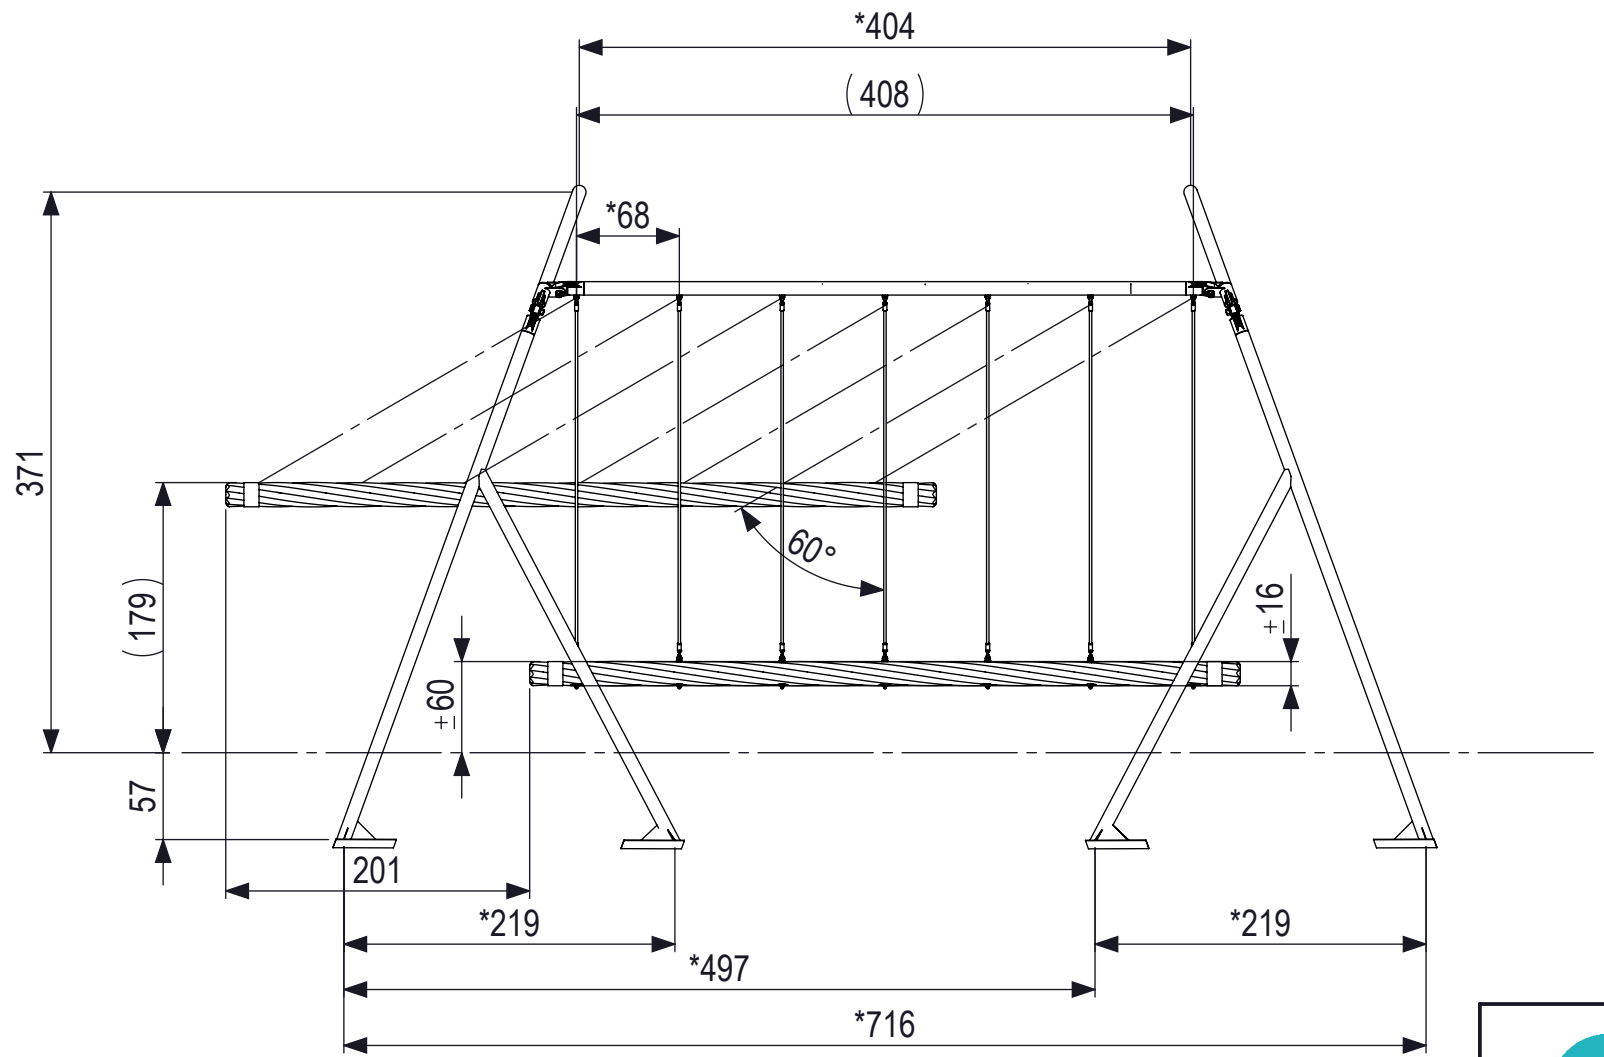

Maaiveld

Bij bouten zonder borgmoeren LOCTITE gebruiken!!

Maten met een * zijn hart maten

  IJSLANDER		IJslander BV Oude Dijk 10 8096 RK Oldebroek | The Netherlands T +31 (0)525 633420 | F +31 (0)525 631067 info@ijslander.com | www.ijslander.com		benaming/name Next Swing			
		proj. 	eenheid/unit cm	getekend/drawn JDP	datum/date 28-11-2018	naam/name JDP	paraaf/signature
schaal/scale 1:50	tekeningnummer/drawingnumber 1058C-INS			blad/sheet 1-2	wijz./rev. -	form./size A3