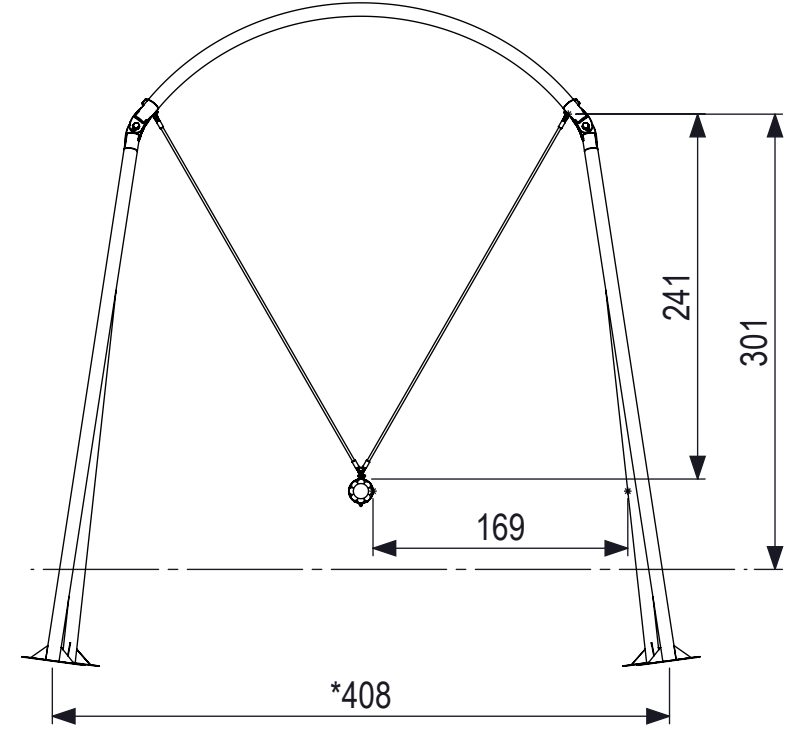

Bij bouten zonder borgmoeren LOCTITE gebruiken!!

Maten met een * zijn hart maten

  IJSLANDER		IJslander BV Oude Dijk 10 8096 RK Oldebroek | The Netherlands T +31 (0)525 633420 | F +31 (0)525 631067 info@ijslander.com | www.ijslander.com		benaming/name Next Swing			
		proj. 	eenheid/unit cm	getekend/drawn JDP	datum/date 28-11-2018	naam/name JDP	paraaf/signature
schaal/scale 1:50	tekeningnummer/drawingnumber 1058C-INS			blad/sheet 1-2	wijz./rev. -	form./size A3