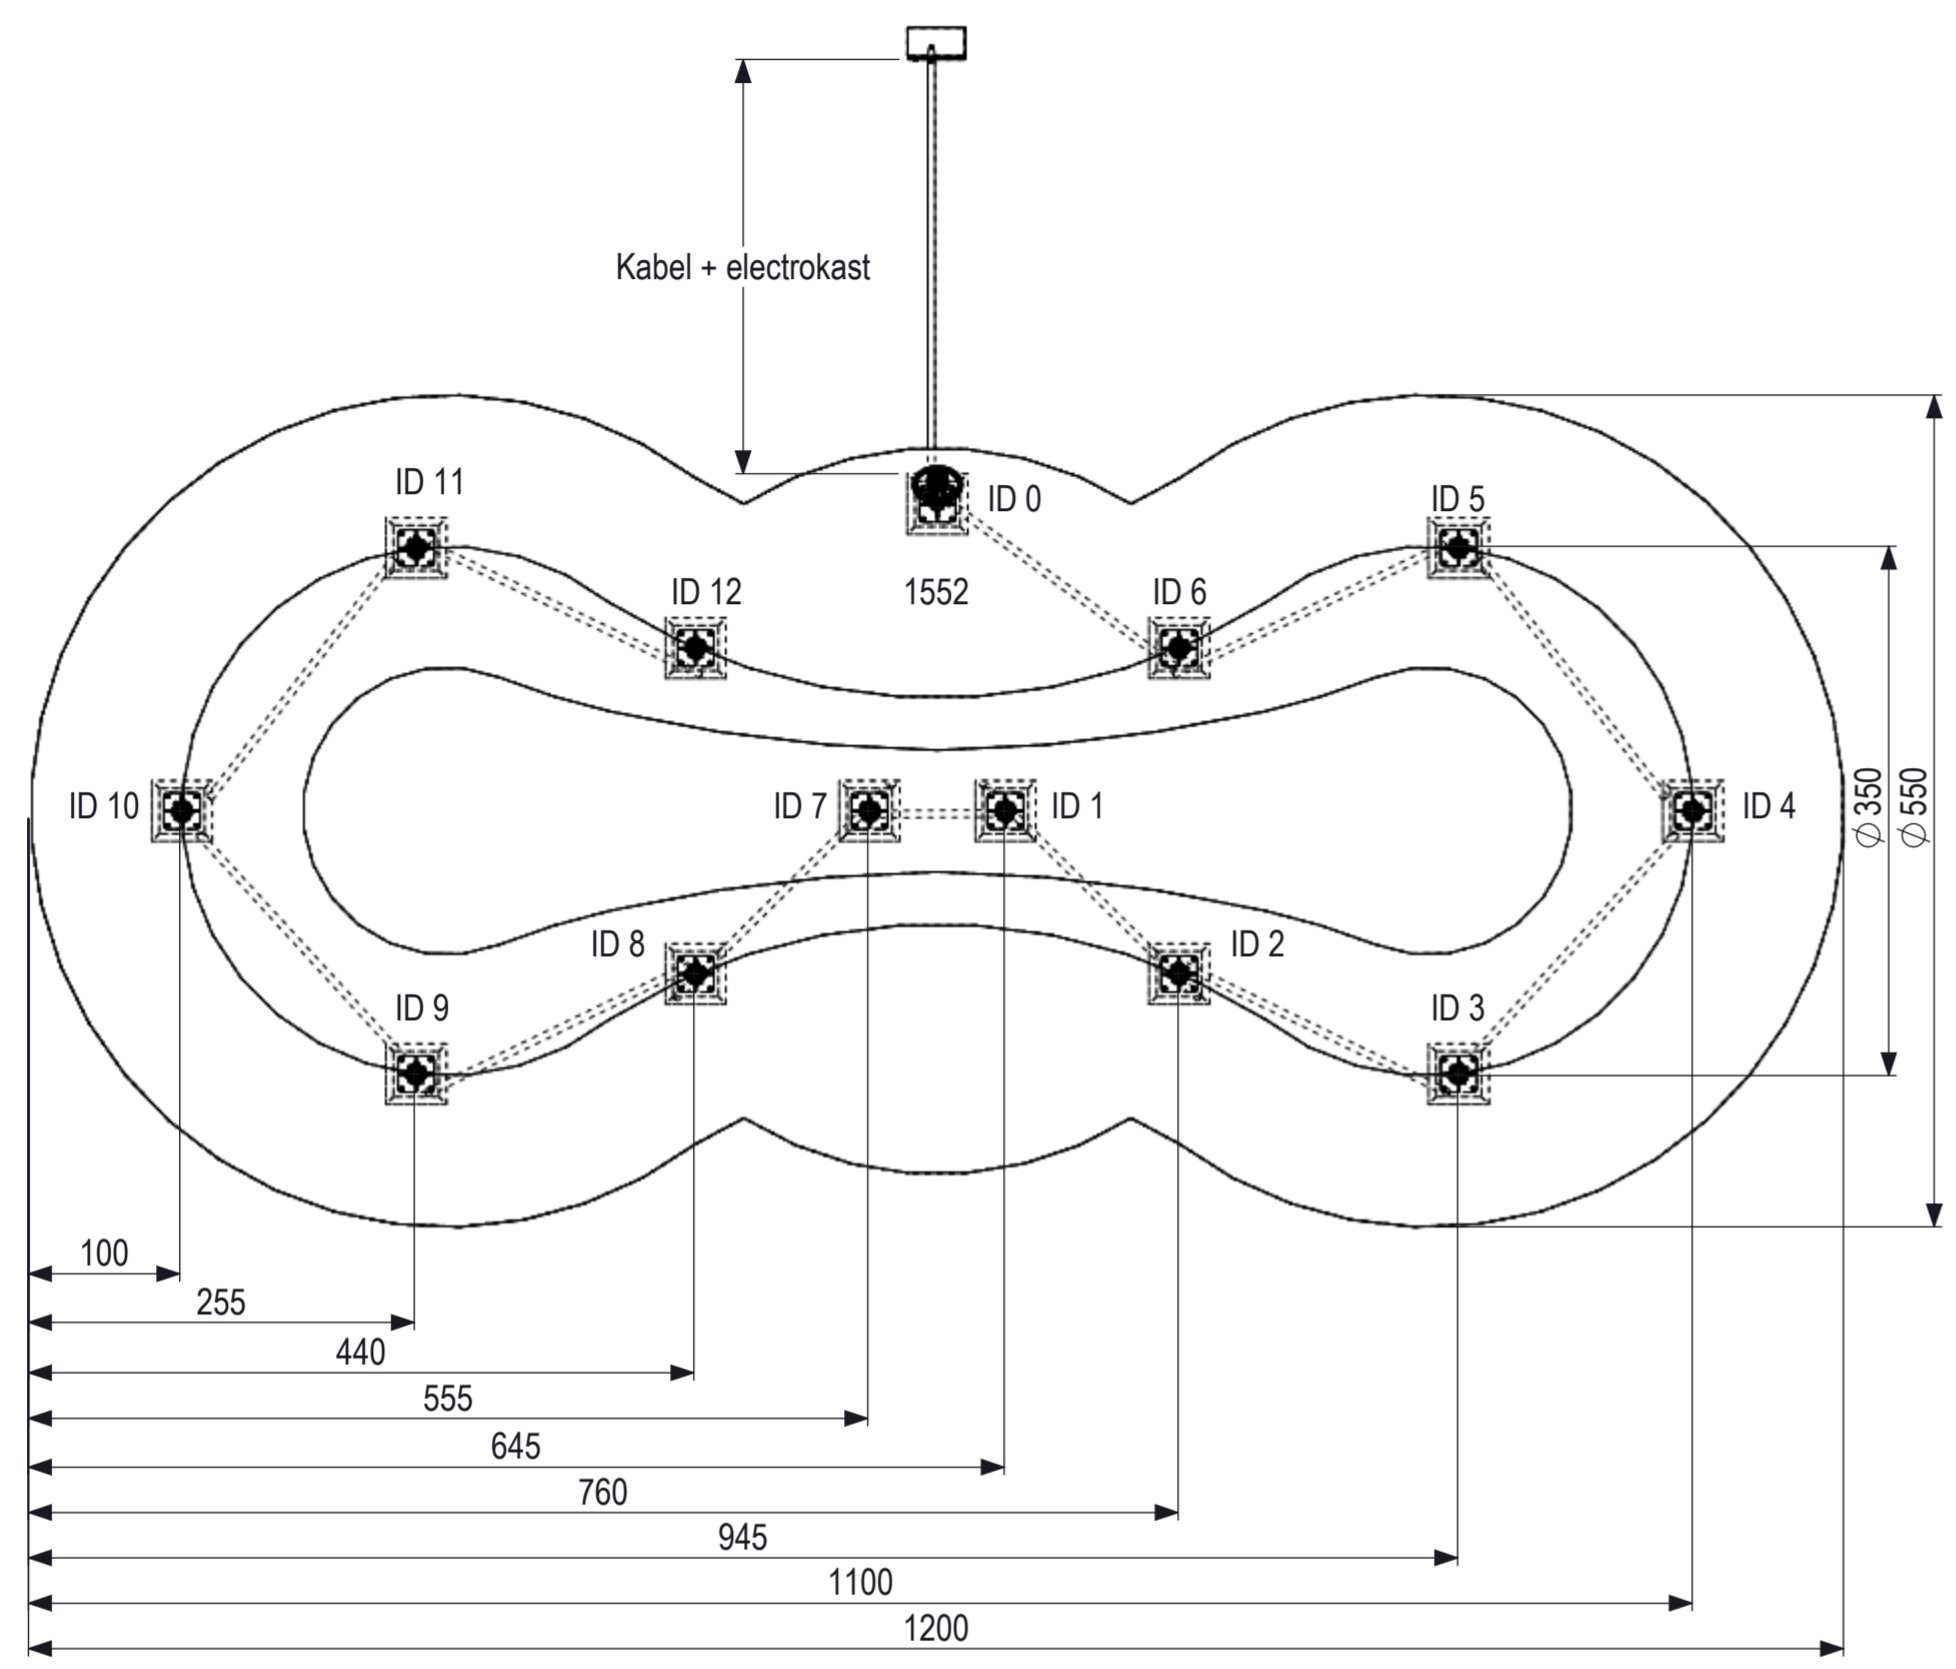

0 10 20 30 40 50 60 70 80
mm

IJSLANDER
IJSLANDER BV
Oude Dijk 10
8096 RK Oldebroek | The Netherlands
T +31 (0)525 633420 | F +31 (0)525 631067
info@ijslander.com | www.ijslander.com

benaming/name		Play alive Infinity					
proj.	eenheid/unit	getekend/drawn	datum/date	naam/name	paraaf/signature		
	cm		13-10-2015	RVG			
schaa/scale	tekeningnummer/drawingnumber		blad/sheet		wijz./rev.	form./size	
1:50	1552-INS		1-1		-	A2